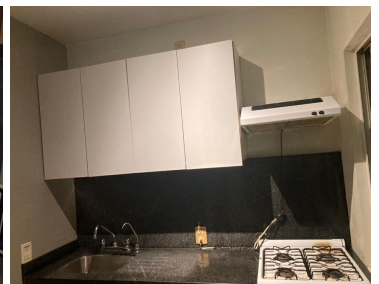

DATOS DEL VENDEDOR

Nombre: contacto.ragarealestate@gmail.com

Teléfono: 5523166982

¡ENCONTRAMOS EL LUGAR PERFECTO PARA TI!

www.pinmx.com