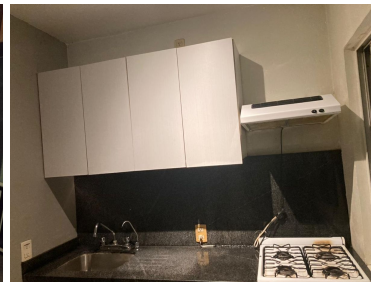

DATOS DEL VENDEDOR

Nombre: contacto.ragarealestate@gmail.com

Teléfono: 5523166982

¡ENCONTRAMOS EL LUGAR PERFECTO PARA TI!

www.pinmx.com