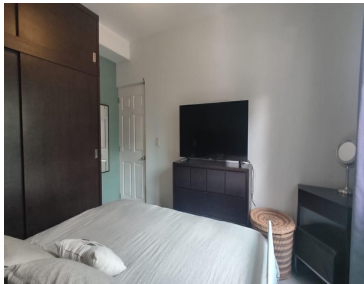

DATOS DEL VENDEDOR

Nombre: contacto.ragarealestate@gmail.com

Teléfono: 5523166982

¡ENCONTRAMOS EL LUGAR PERFECTO PARA TI!

www.pinmx.com