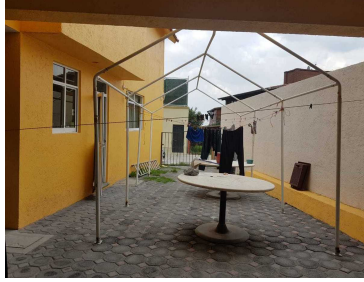

¡ENCONTRAMOS EL LUGAR PERFECTO PARA TI!

www.pinmx.com