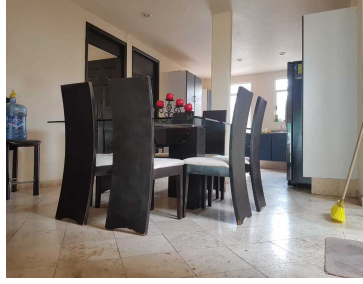

¡ENCONTRAMOS EL LUGAR PERFECTO PARA TI!

www.pinmx.com