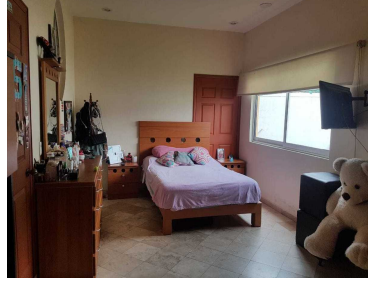

¡ENCONTRAMOS EL LUGAR PERFECTO PARA TI!

www.pinmx.com