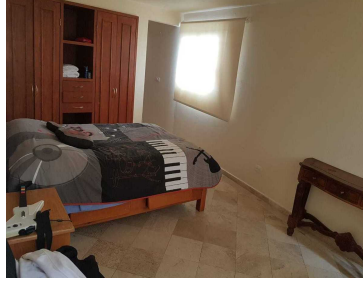

¡ENCONTRAMOS EL LUGAR PERFECTO PARA TI!

www.pinmx.com