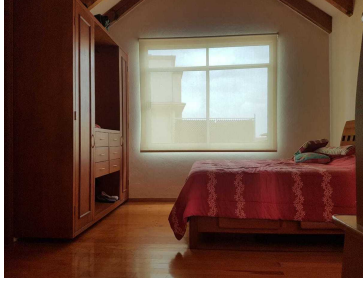

¡ENCONTRAMOS EL LUGAR PERFECTO PARA TI!

www.pinmx.com