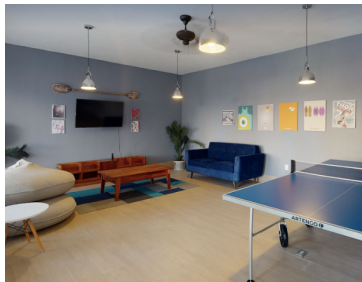

DATOS DEL VENDEDOR

Nombre: hola@ethics.group

Télefono:(442) 454 1009

¡ENCONTRAMOS EL LUGAR PERFECTO PARA TI!

www.pinmx.com