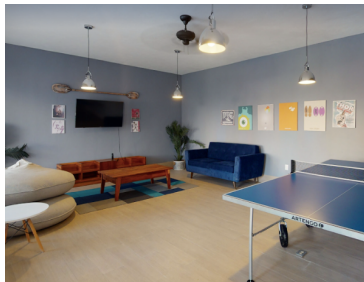

DATOS DEL VENDEDOR

Nombre: hola@ethics.group

Télefono:(442) 454 1009

¡ENCONTRAMOS EL LUGAR PERFECTO PARA TI!

www.pinmx.com