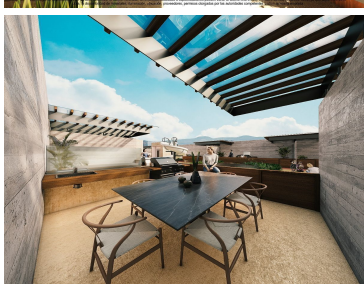

DATOS DEL VENDEDOR

Nombre: info@barraganbr.com.mx

Télefono:5531209744

¡ENCONTRAMOS EL LUGAR PERFECTO PARA TI!

www.pinmx.com