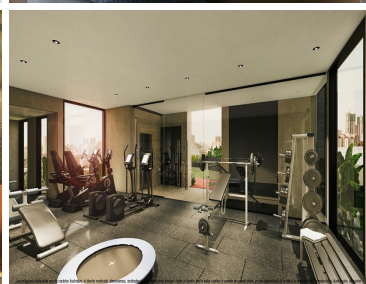

DATOS DEL VENDEDOR

Nombre: info@barraganbr.com.mx

Télefono:5531209744

¡ENCONTRAMOS EL LUGAR PERFECTO PARA TI!

www.pinmx.com