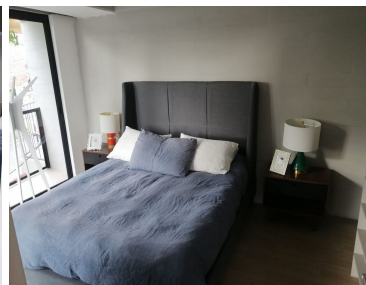

DATOS DEL VENDEDOR

Nombre: info@barraganbr.com.mx

Télefono:5531209744

¡ENCONTRAMOS EL LUGAR PERFECTO PARA TI!

www.pinmx.com