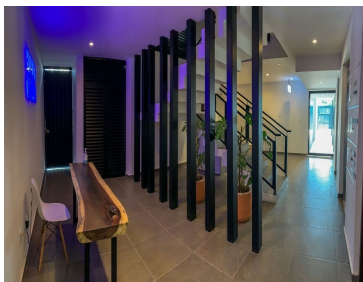

DATOS DEL VENDEDOR

Nombre: hola@inmuebleshogar.com

Télefono: +529999058544

¡ENCONTRAMOS EL LUGAR PERFECTO PARA TI!