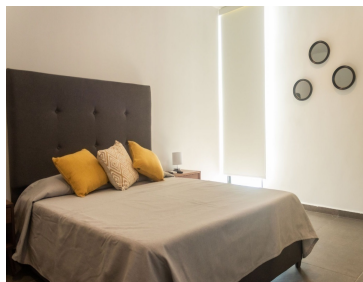

DATOS DEL VENDEDOR

Nombre: hola@inmuebleshogar.com

Télefono: +529999058544

¡ENCONTRAMOS EL LUGAR PERFECTO PARA TI!