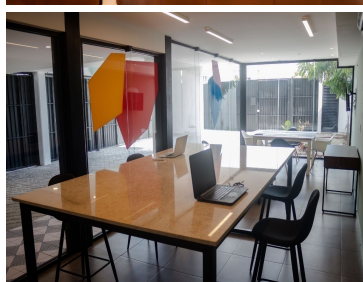

DATOS DEL VENDEDOR

Nombre: hola@inmuebleshogar.com

Télefono: +529999058544

¡ENCONTRAMOS EL LUGAR PERFECTO PARA TI!