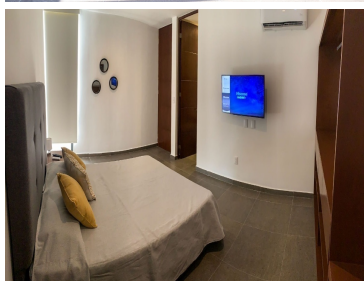

DATOS DEL VENDEDOR

Nombre: hola@inmuebleshogar.com

Télefono: +529999058544

¡ENCONTRAMOS EL LUGAR PERFECTO PARA TI!