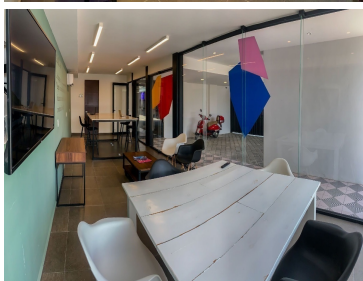

DATOS DEL VENDEDOR

Nombre: hola@inmuebleshogar.com

Télefono: +529999058544

¡ENCONTRAMOS EL LUGAR PERFECTO PARA TI!