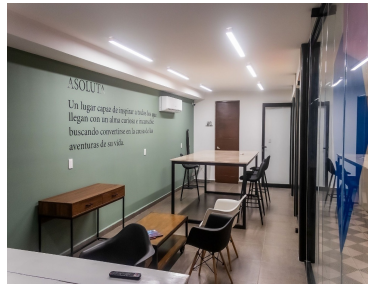

www.pinmx.com