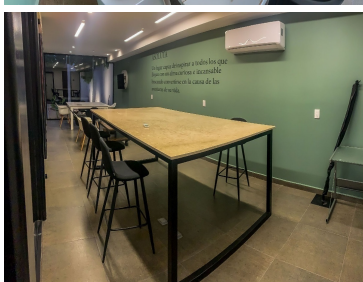

DATOS DEL VENDEDOR

Nombre: hola@inmuebleshogar.com

Télefono: +529999058544

¡ENCONTRAMOS EL LUGAR PERFECTO PARA TI!