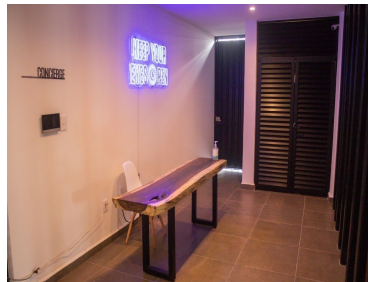

DATOS DEL VENDEDOR

Nombre: hola@inmuebleshogar.com

Télefono: +529999058544

¡ENCONTRAMOS EL LUGAR PERFECTO PARA TI!