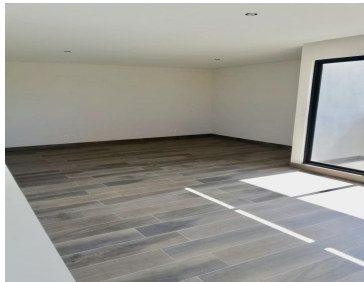

DATOS DEL VENDEDOR

Nombre: ventas@1crea.com

Télefono:5543514751

¡ENCONTRAMOS EL LUGAR PERFECTO PARA TI!

www.pinmx.com