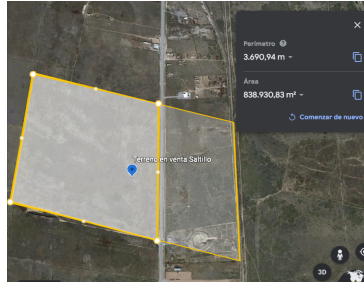

¡ENCONTRAMOS EL LUGAR PERFECTO PARA TI!

www.pinmx.com