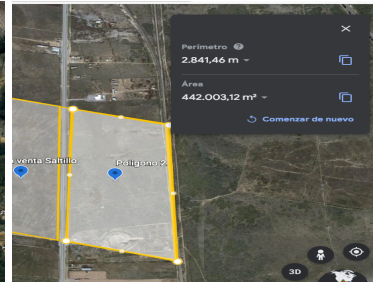

¡ENCONTRAMOS EL LUGAR PERFECTO PARA TI!

www.pinmx.com