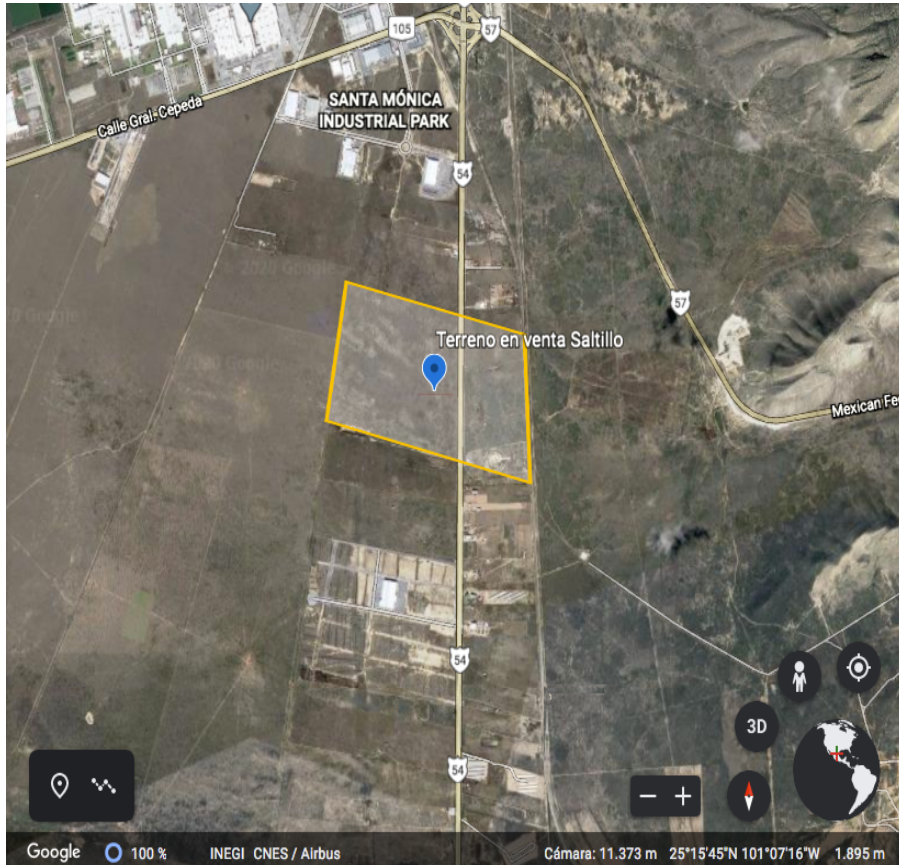

¡ENCONTRAMOS EL LUGAR PERFECTO PARA TI!

Código:
36849

\$ 278,200,000.00 MXN

¡ENCONTRAMOS EL LUGAR PERFECTO PARA TI!

Terreno Industrial en Venta

Calle: Carretera Zacatecas - Saltillo **Col:** Valle de Lourdes,
Saltillo, Coahuila de Zaragoza

COMENTARIOS DEL VENDEDOR

119 hectareas de extension total, se puede vender completo o en partes Uso de suelo: Industrial 1 (Precio según DOF) Usos multiples agricola/agropecuario comercio servicio industria ligera. Poligono 1 3,73 km PERIMETRO 85,47 ha Area Poligono 2 2,88 km perimetro 44,92 ha area Llama ya!. EasyBroker ID: EB-HI3680