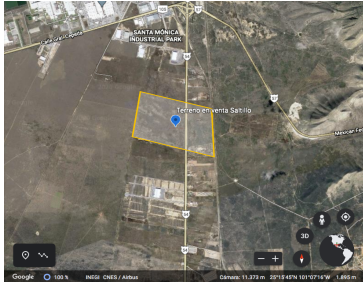

¡ENCONTRAMOS EL LUGAR PERFECTO PARA TI!

www.pinmx.com