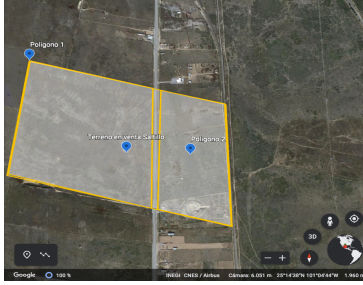

¡ENCONTRAMOS EL LUGAR PERFECTO PARA TI!

www.pinmx.com