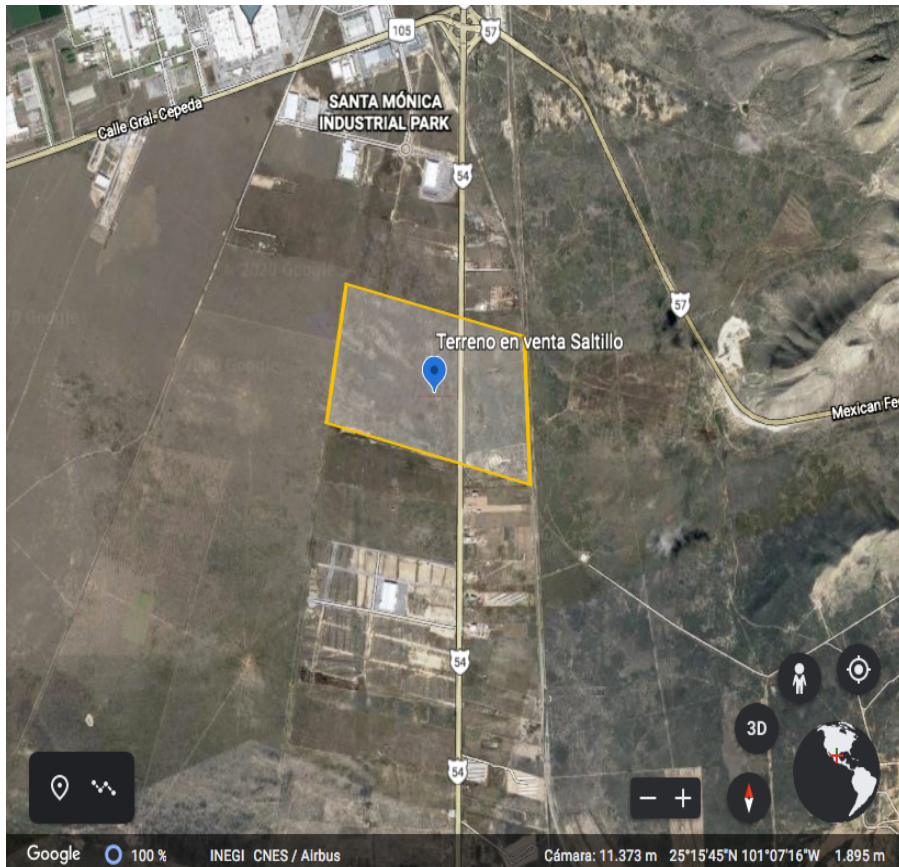

¡ENCONTRAMOS EL LUGAR PERFECTO PARA TI!

Código:
36849

\$ 278,200,000.00 MXN

¡ENCONTRAMOS EL LUGAR PERFECTO PARA TI!

Terreno Industrial en Venta

Calle: Carretera Zacatecas - Saltillo **Col:** Valle de Lourdes, Saltillo, Coahuila de Zaragoza

COMENTARIOS DEL VENDEDOR

119 hectareas de extension total, se puede vender completo o en partes Uso de suelo: Industrial 1 (Precio según DOF) Usos multiples agricola/agropecuario comercio servicio industria ligera. Poligono 1 3,73 km PERIMETRO 85,47 ha Area Poligono 2 2,88 km perimetro 44,92 ha area Llama ya!. EasyBroker ID: EB-HI3680