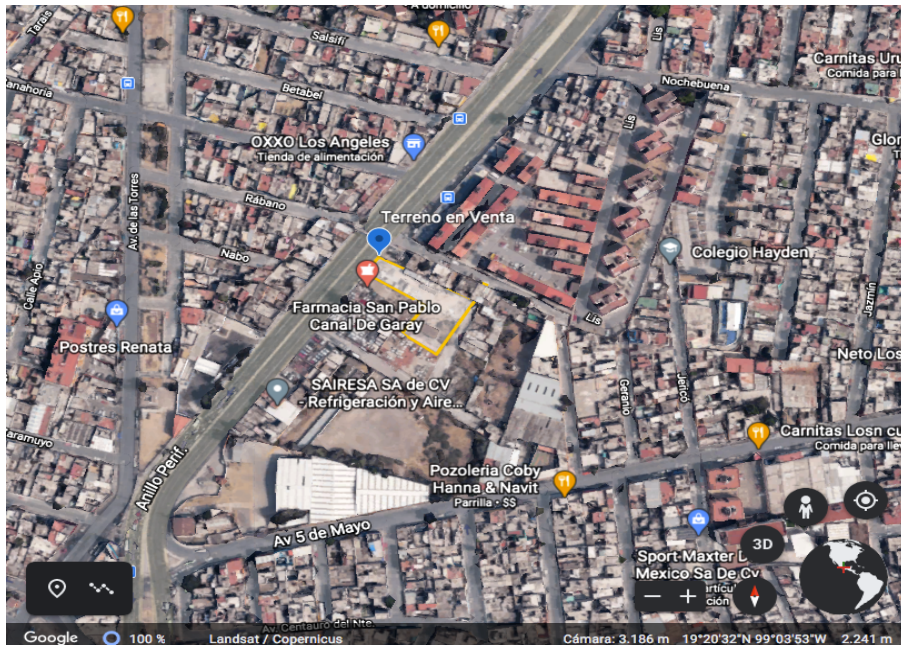

¡ENCONTRAMOS EL LUGAR PERFECTO PARA TI!

Código:  
36852

\$ 17,000,000.00 MXN

¡ENCONTRAMOS EL LUGAR PERFECTO PARA TI!

**Terreno Comercial en Venta En Ciudad de México**  
**Calle:** Lluvia de Oro **Col:** Los Ángeles Apanoaya,  
Iztapalapa, Ciudad de México

### COMENTARIOS DEL VENDEDOR

Terreno de dos mil metros cuadrados libres, terreno de superficie plana, en vía principal, ya tiene a un costado la farmacia San Pablo, eso le da mucha plusvalía, entrada libre y directa sobre la calle lluvia de Oro, Anillo Periférico a un costado. Esta a 5 min de la estación del cable bus y el trole bus. EasyBroker ID: EB-HI5345