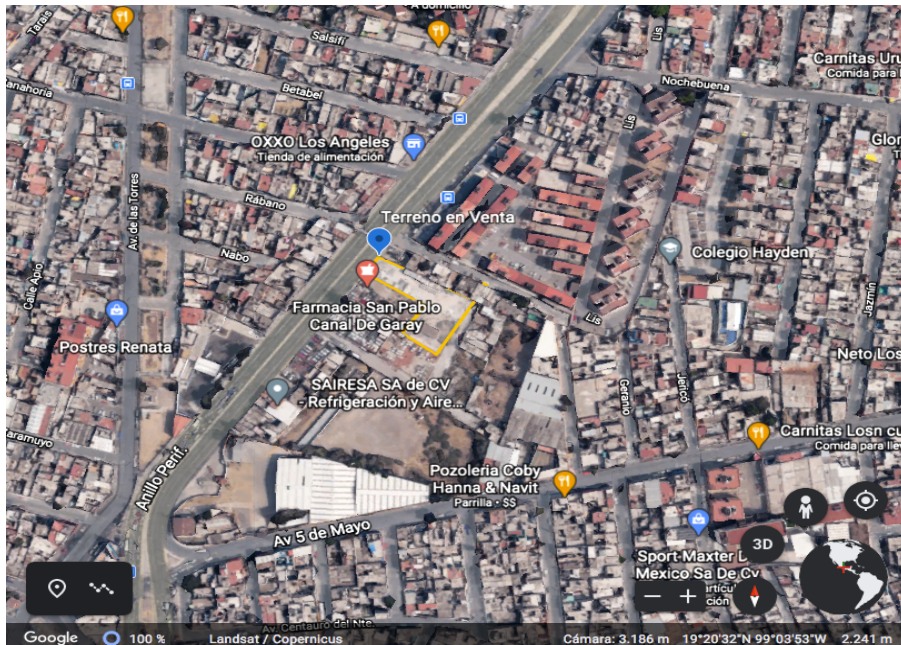

¡ENCONTRAMOS EL LUGAR PERFECTO PARA TI!

Código:
36852

\$ 17,000,000.00 MXN

¡ENCONTRAMOS EL LUGAR PERFECTO PARA TI!

Terreno Comercial en Venta En Ciudad de México
Calle: Lluvia de Oro **Col:** Los Ángeles Apanoaya,
Iztapalapa, Ciudad de México

COMENTARIOS DEL VENDEDOR

Terreno de dos mil metros cuadrados libres, terreno de superficie plana, en vía principal, ya tiene a un costado la farmacia San Pablo, eso le da mucha plusvalía, entrada libre y directa sobre la calle lluvia de Oro, Anillo Periférico a un costado. Esta a 5 min de la estación del cable bus y el trole bus. EasyBroker ID: EB-HI5345