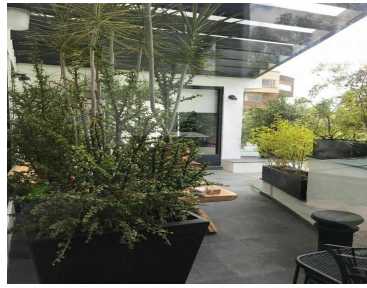

www.pinmx.com