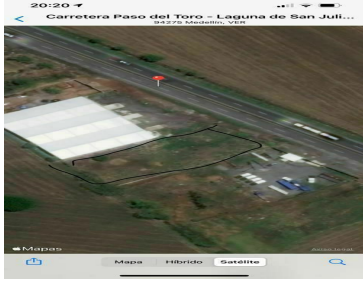

¡ENCONTRAMOS EL LUGAR PERFECTO PARA TI!

www.pinnmx.com