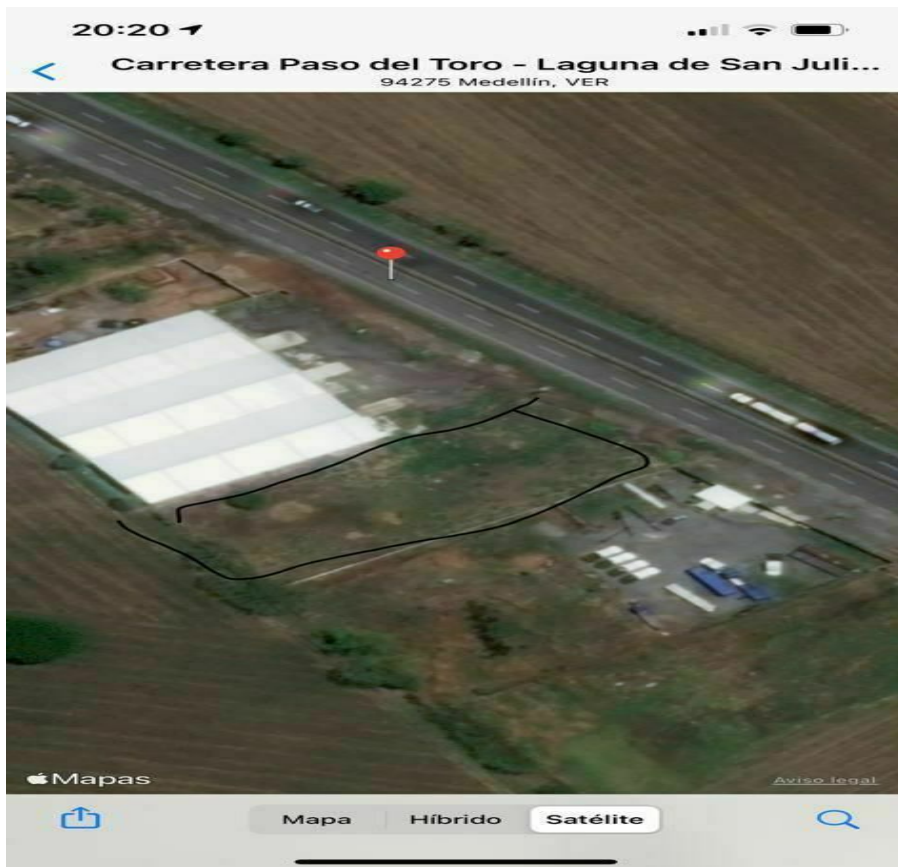

¡ENCONTRAMOS EL LUGAR PERFECTO PARA TI!

Código:
36854

\$ MXN

¡ENCONTRAMOS EL LUGAR PERFECTO PARA TI!

Terreno en Venta en Veracruz

Calle: Carretera Paso Del Toro - Laguna De San Julián **Col:** El Tejar,
Medellín de Bravo, Veracruz de Ignacio de la Llave

COMENTARIOS DEL VENDEDOR

Terreno comercial en venta en el municipio de Medellín en el Estado de Veracruz, muy cerca de la Ciudad de Veracruz y de Boca del Rio, excelente oportunidad de inversión ya que la mancha urbana en unos años alcanzará esa zona, esta ubicado sobre la Carretera Poza Rica Veracruz kilómetro ochenta o también conocida como la carretera federal a Paso del Toro: Coordenadas: