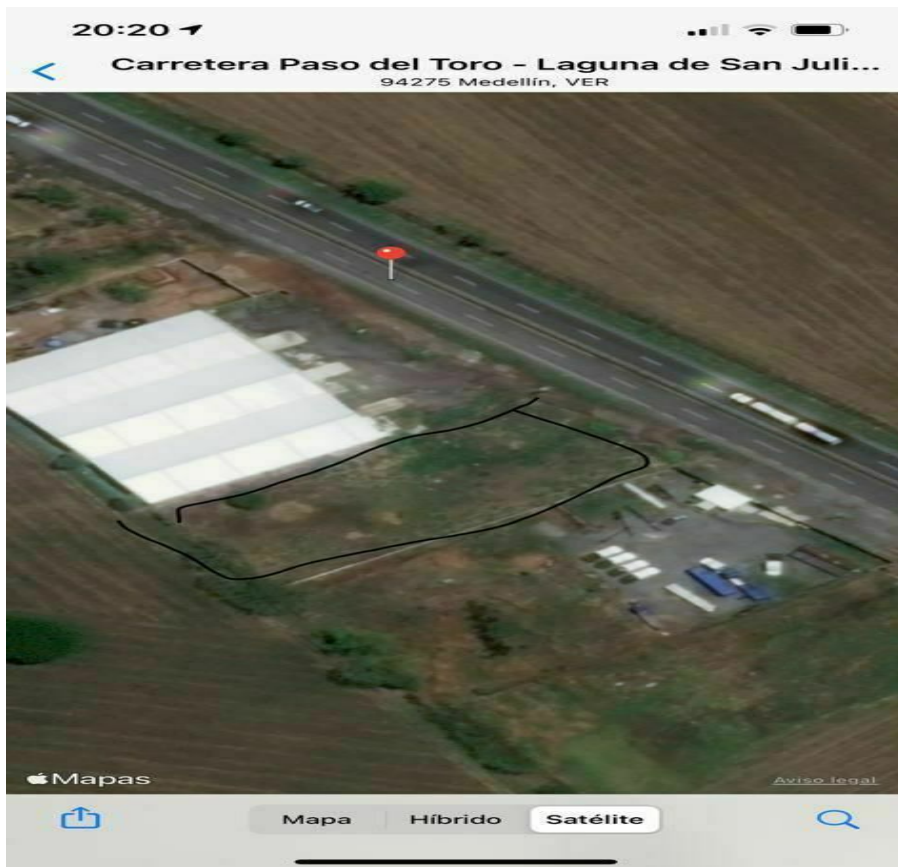

¡ENCONTRAMOS EL LUGAR PERFECTO PARA TI!

Código:  
36854

\$ MXN

¡ENCONTRAMOS EL LUGAR PERFECTO PARA TI!

### Terreno en Venta en Veracruz

**Calle:** Carretera Paso Del Toro - Laguna De San Julián **Col:** El Tejar,  
Medellín de Bravo, Veracruz de Ignacio de la Llave

### COMENTARIOS DEL VENDEDOR

Terreno comercial en venta en el municipio de Medellín en el Estado de Veracruz, muy cerca de la Ciudad de Veracruz y de Boca del Rio, excelente oportunidad de inversión ya que la mancha urbana en unos años alcanzará esa zona, esta ubicado sobre la Carretera Poza Rica Veracruz kilómetro ochenta o también conocida como la carretera federal a Paso del Toro: Coordenadas: