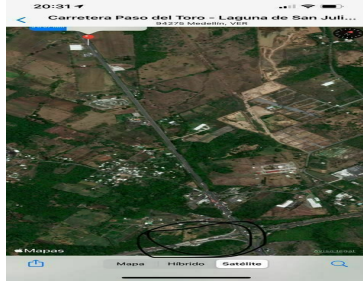

¡ENCONTRAMOS EL LUGAR PERFECTO PARA TI!

www.pinnmx.com