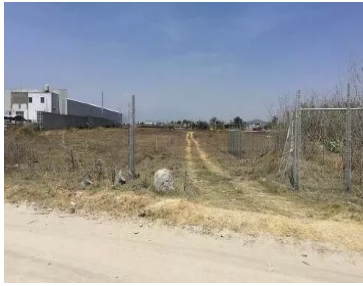

www.pinnmx.com