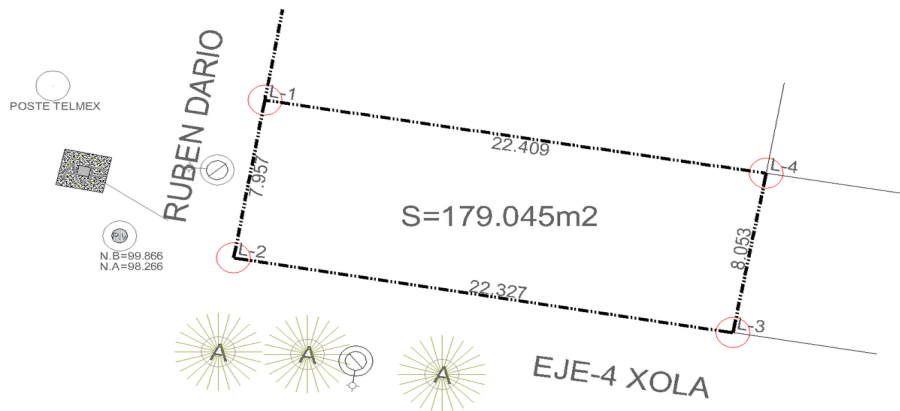

¡ENCONTRAMOS EL LUGAR PERFECTO PARA TI!

Código:  
36863

\$ 11,500,000.00 MXN

¡ENCONTRAMOS EL LUGAR PERFECTO PARA TI!

### Terreno Comercial en Venta

**Calle:** Ruben Dario **Col:** Moderna,  
Benito Juárez, Ciudad de México

### COMENTARIOS DEL VENDEDOR

XOLA: Rubén Darío Col Moderna. Estudio de mercado y propuesta. HC o 6/20 Comercial en planta baja, oficinas hasta 6 niveles. HC 3/20 Comercial en planta baja. EasyBroker ID: EB-MP3435