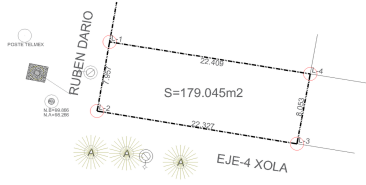

www.pinmx.com