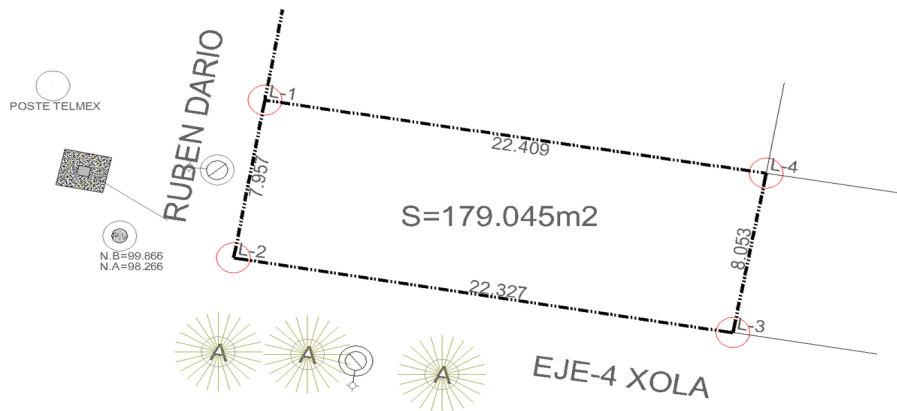

¡ENCONTRAMOS EL LUGAR PERFECTO PARA TI!

Código:
36863

\$ 11,500,000.00 MXN

¡ENCONTRAMOS EL LUGAR PERFECTO PARA TI!

Terreno Comercial en Venta

Calle: Ruben Dario **Col:** Moderna,
Benito Juárez, Ciudad de México

COMENTARIOS DEL VENDEDOR

XOLA: Rubén Darío Col Moderna. Estudio de mercado y propuesta. HC o 6/20 Comercial en planta baja, oficinas hasta 6 niveles. HC 3/20 Comercial en planta baja. EasyBroker ID: EB-MP3435