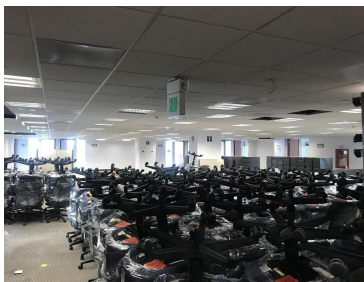

¡ENCONTRAMOS EL LUGAR PERFECTO PARA TI!

www.pinmx.com