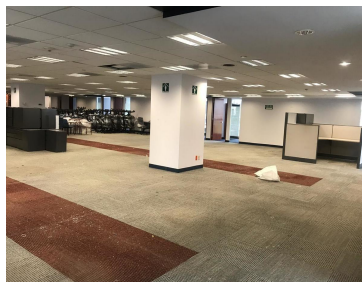

¡ENCONTRAMOS EL LUGAR PERFECTO PARA TI!

www.pinmx.com