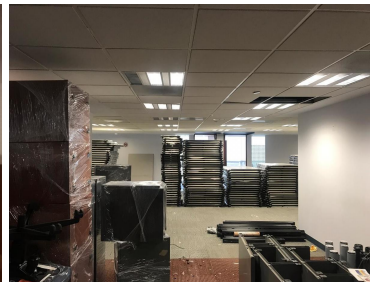

¡ENCONTRAMOS EL LUGAR PERFECTO PARA TI!

www.pinmx.com