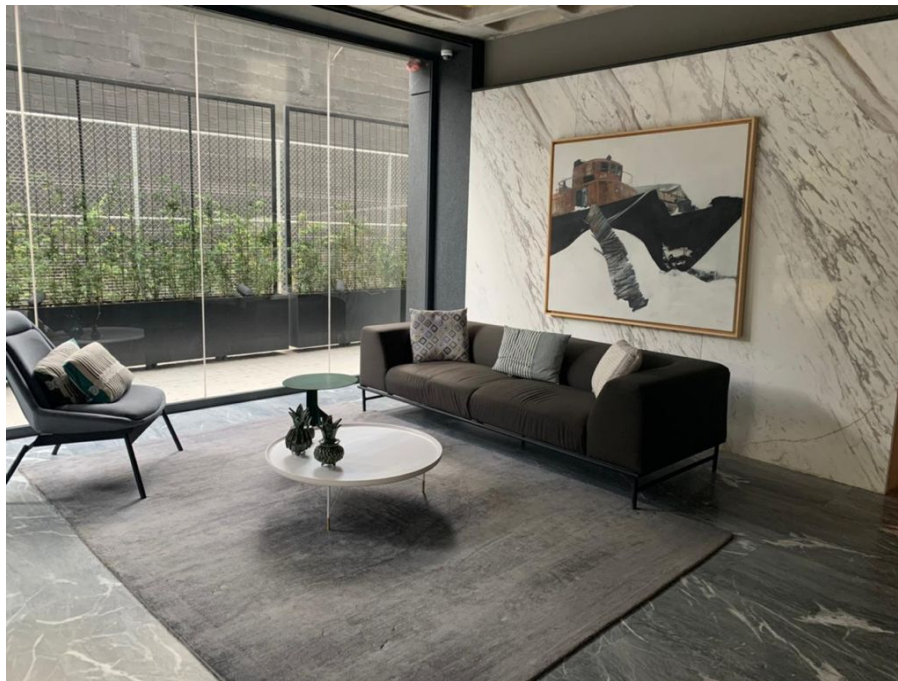

¡ENCONTRAMOS EL LUGAR PERFECTO PARA TI!

Código:
36890

$ 3,800,000.00 MXN

¡ENCONTRAMOS EL LUGAR PERFECTO PARA TI!

LINDO DEPARTAMENTO EN VENTA EN NUEVO POLANCO

Calle: Col: Ampliación Granada,
Miguel Hidalgo, Ciudad de México

COMENTARIOS DEL VENDEDOR

Lindo departamento en Nuevo Polanco a estrenar. Tiene una recámara 57mtrs Sala-Comedor 1 baño y 1/2 departamento exterior Terraza 1 estacionamiento Amenidades Rooftop con asadores Salón de adultos Estricta vigilancia 24 horas Área de niños Pet friendly y Bike friendly Excelente ubicación!! Proyecto sustentable. EasyBroker ID: EB-IF5177

1 1 57.00 1

DATOS DEL VENDEDOR

Nombre: info@barraganbr.com.mx

Télefono:5531209744

¡ENCONTRAMOS EL LUGAR PERFECTO PARA TI!