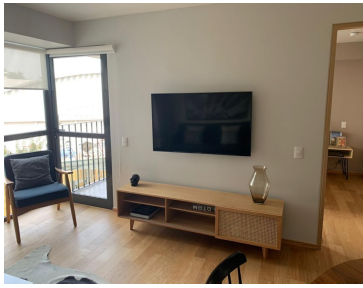

www.pinmx.com