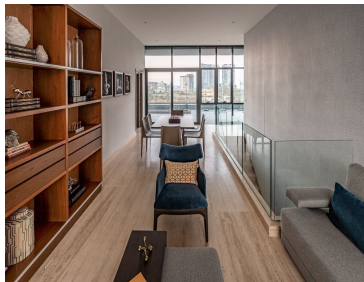

DATOS DEL VENDEDOR

Nombre: info@barraganbr.com.mx

Télefono:5531209744

¡ENCONTRAMOS EL LUGAR PERFECTO PARA TI!

www.pinmx.com