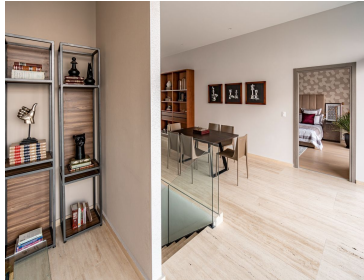

DATOS DEL VENDEDOR

Nombre: info@barraganbr.com.mx

Télefono:5531209744

¡ENCONTRAMOS EL LUGAR PERFECTO PARA TI!

www.pinmx.com