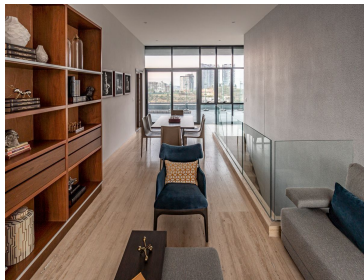

DATOS DEL VENDEDOR

Nombre: info@barraganbr.com.mx

Télefono:5531209744

¡ENCONTRAMOS EL LUGAR PERFECTO PARA TI!

www.pinmx.com