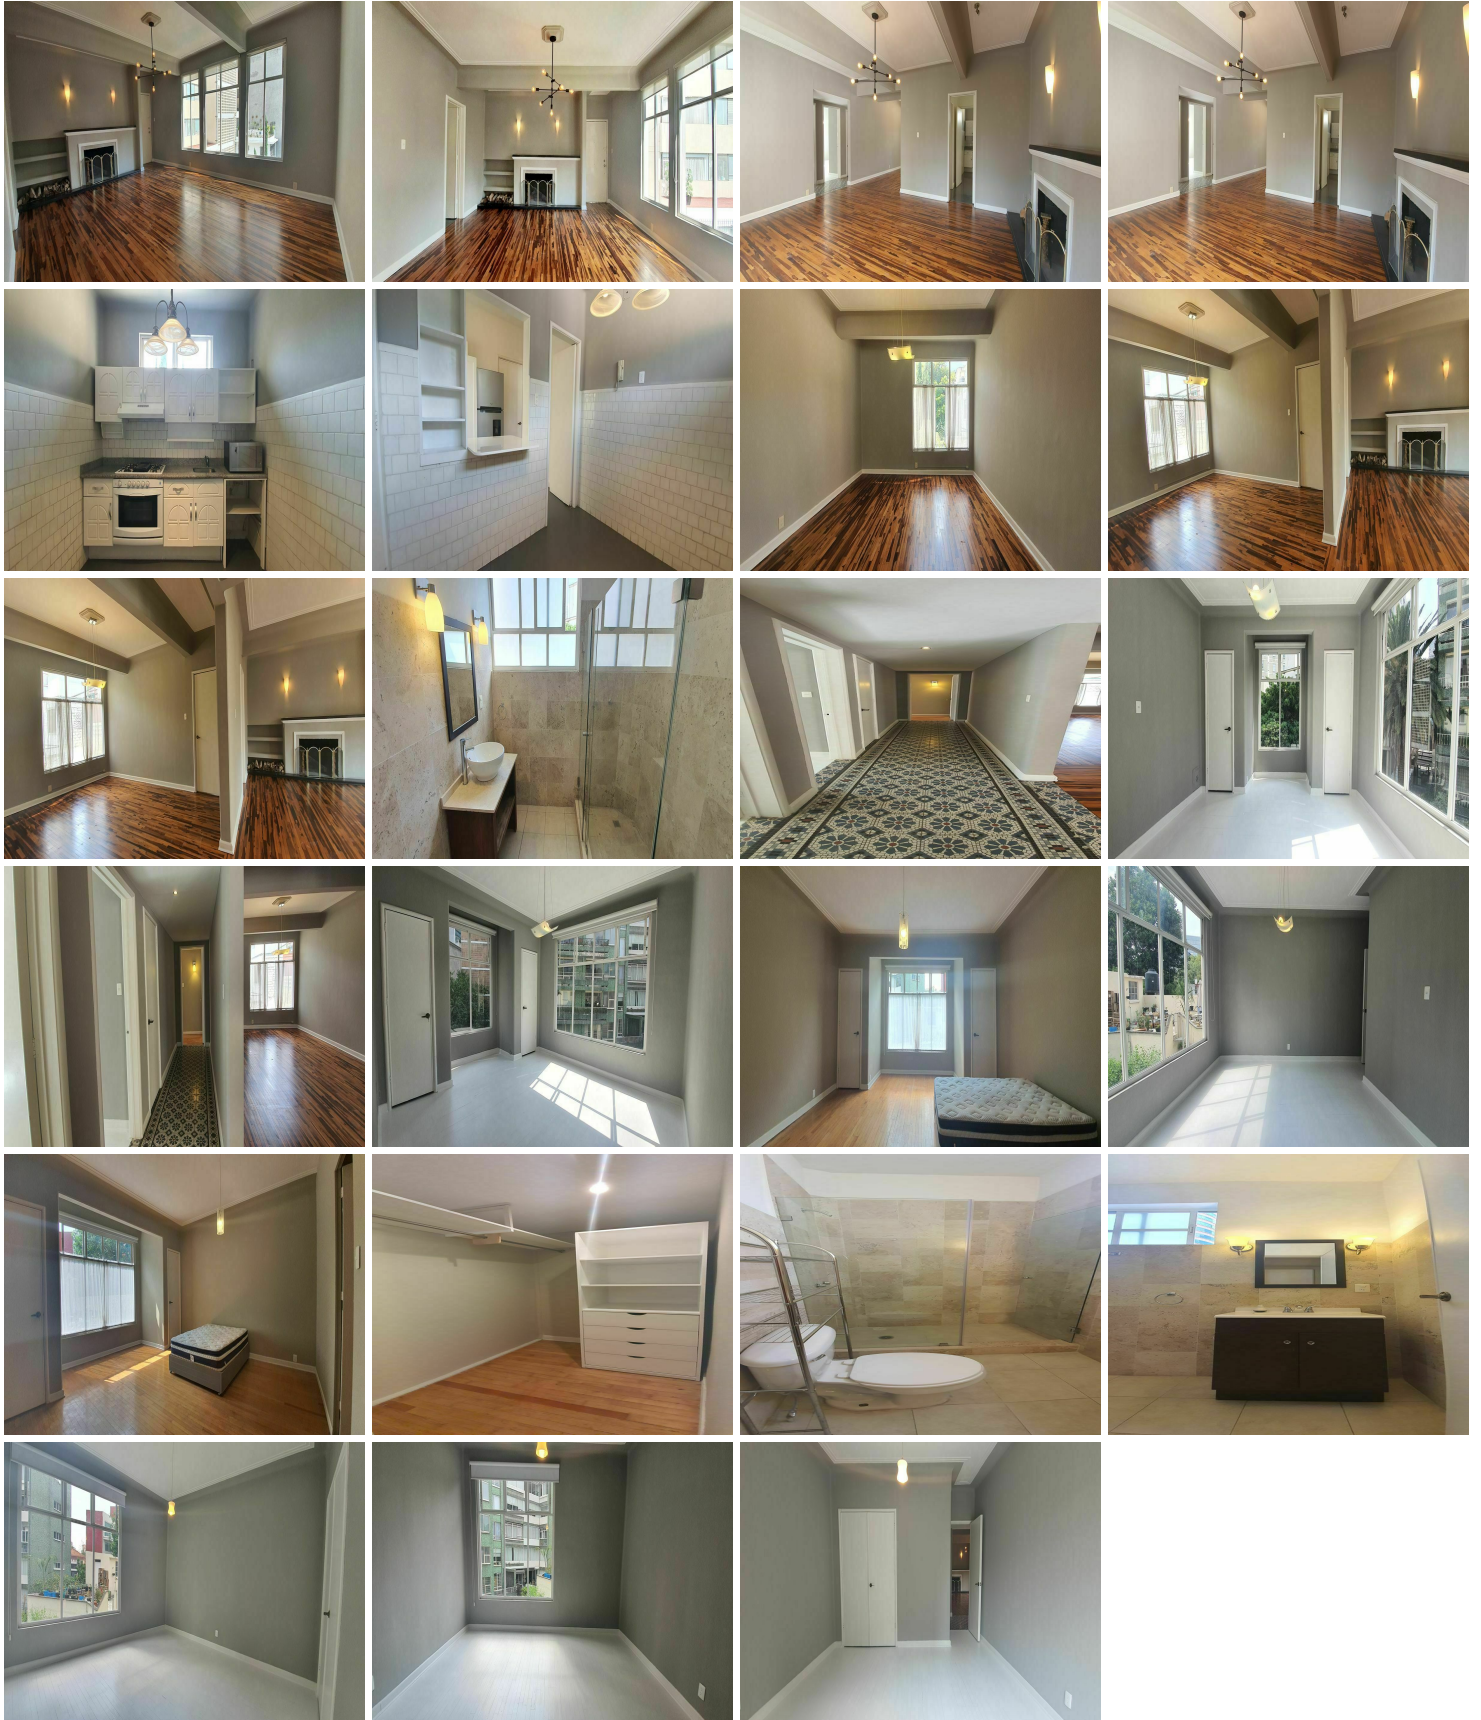

¡ENCONTRAMOS EL LUGAR PERFECTO PARA TI!

www.pinmx.com