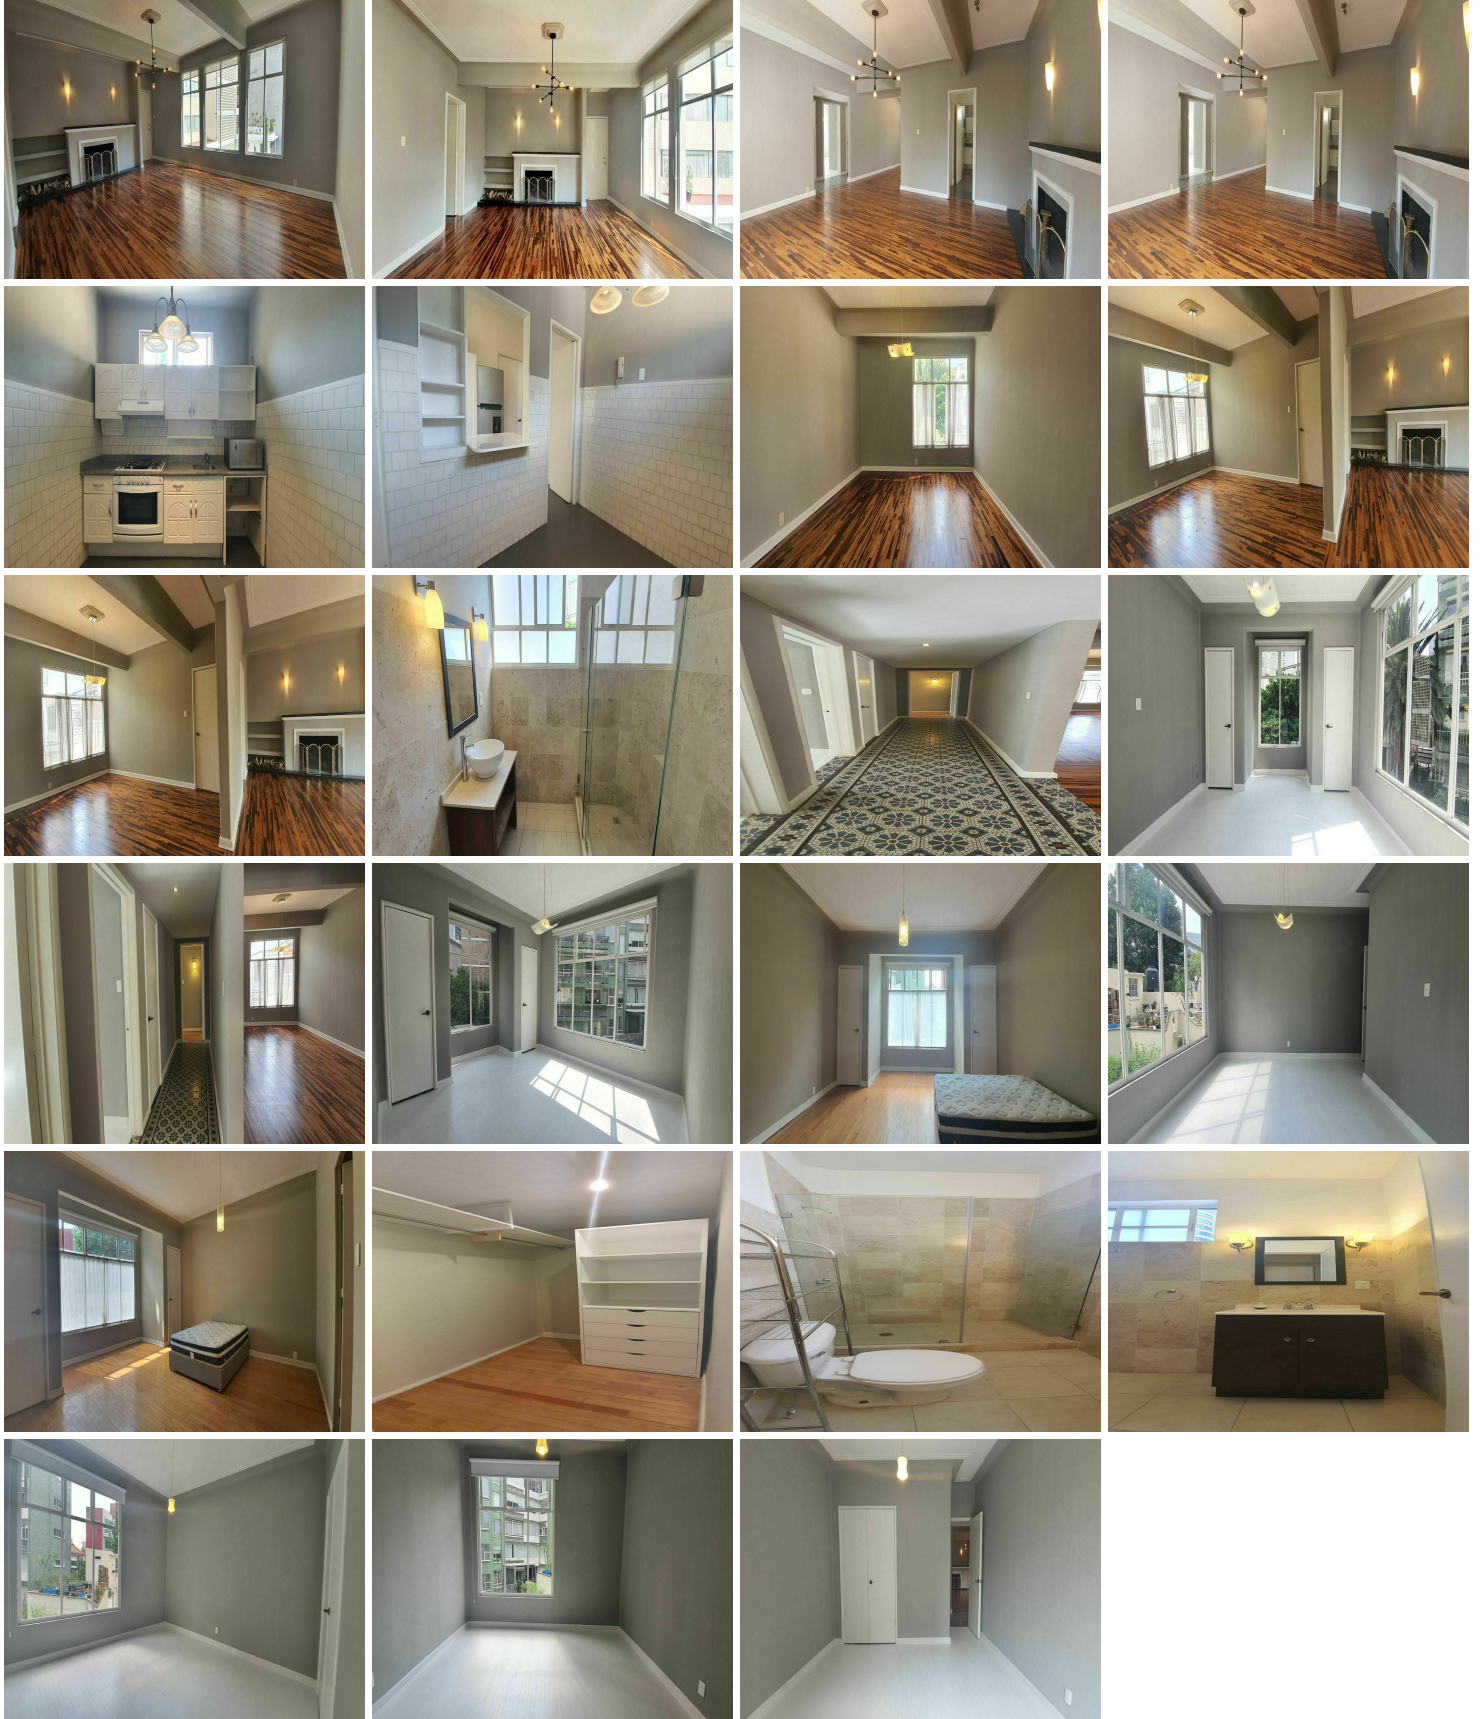

¡ENCONTRAMOS EL LUGAR PERFECTO PARA TI!

www.pinmx.com