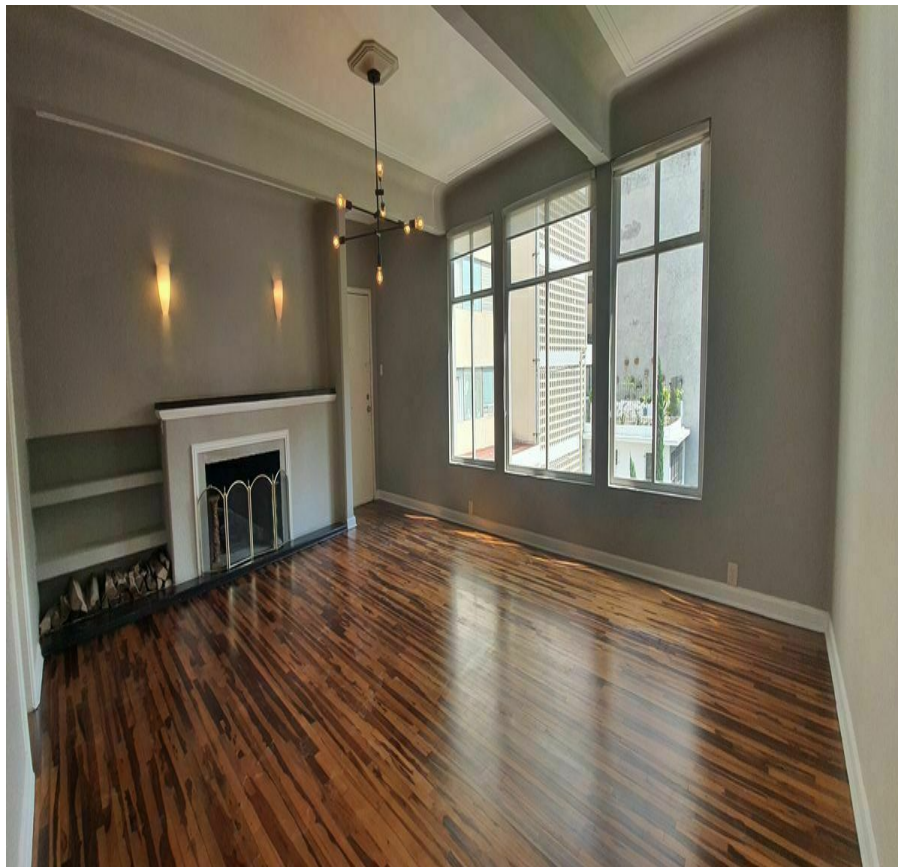

¡ENCONTRAMOS EL LUGAR PERFECTO PARA TI!

Código:
36929

$ 48,500.00 MXN

¡ENCONTRAMOS EL LUGAR PERFECTO PARA TI!

Increíble Departamento en Renta en Polanco Taine

Calle: Hipolito Taine **Col:** Polanco I Sección,
Miguel Hidalgo, Ciudad de México

COMENTARIOS DEL VENDEDOR

Hermoso y funcional departamento de 190m2 Estancia amplia y muy bien iluminada Family room Tres recamaras, la principal con baño Otro baños completo de muy buen tamaño Estacionamiento para un auto Cocina cerrada Area de lavado Portón eléctrico Conserje Primer piso Sin elevador Cuarto de servicio independiente al departamento. EasyBroker ID: EB-HO3934

3 2 190.00 1