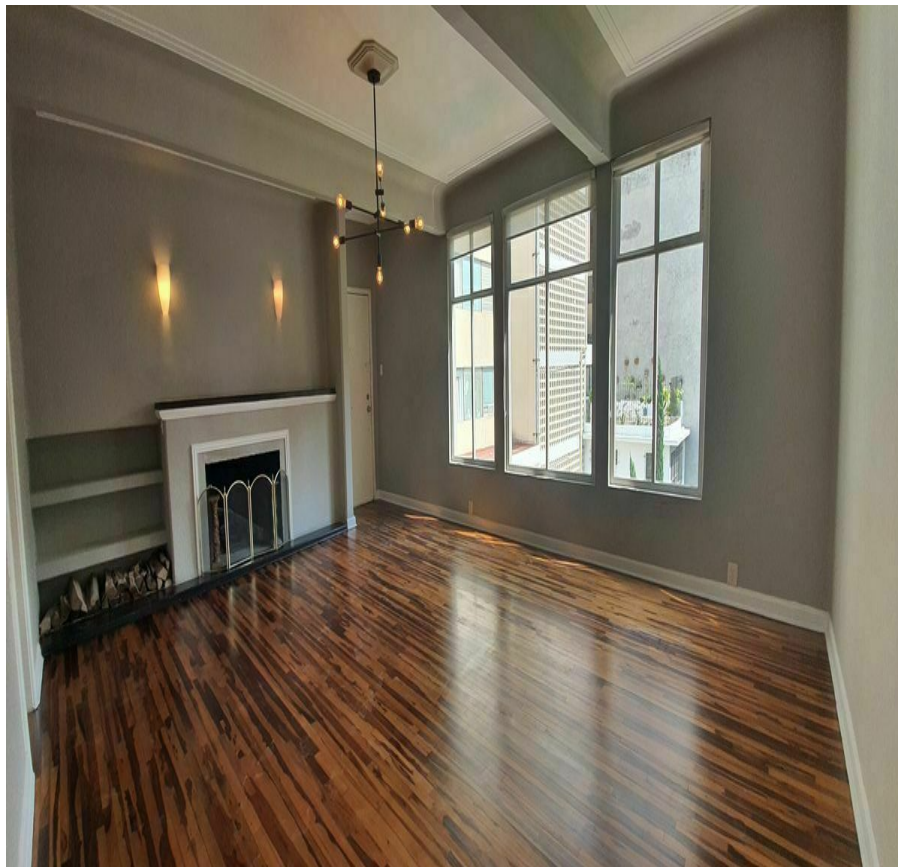

¡ENCONTRAMOS EL LUGAR PERFECTO PARA TI!

Código:
36929

$ 48,500.00 MXN

¡ENCONTRAMOS EL LUGAR PERFECTO PARA TI!

Increíble Departamento en Renta en Polanco Taine

Calle: Hipolito Taine **Col:** Polanco I Sección,
Miguel Hidalgo, Ciudad de México

COMENTARIOS DEL VENDEDOR

Hermoso y funcional departamento de 190m2 Estancia amplia y muy bien iluminada Family room Tres recamaras, la principal con baño Otro baños completo de muy buen tamaño Estacionamiento para un auto Cocina cerrada Area de lavado Portón eléctrico Conserje Primer piso Sin elevador Cuarto de servicio independiente al departamento. EasyBroker ID: EB-HO3934

3 2 190.00 1

DATOS DEL VENDEDOR

Nombre: contacto@yousoluciones.com

Télefono:5619987766