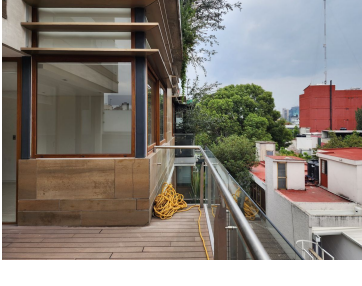

¡ENCONTRAMOS EL LUGAR PERFECTO PARA TI!