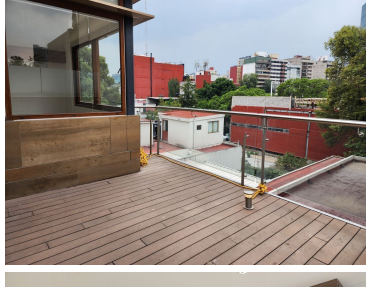

¡ENCONTRAMOS EL LUGAR PERFECTO PARA TI!