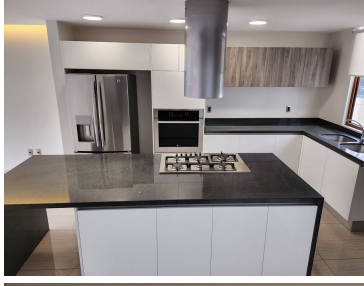

¡ENCONTRAMOS EL LUGAR PERFECTO PARA TI!