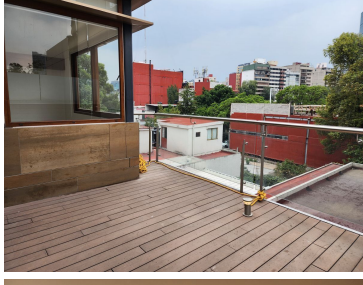

¡ENCONTRAMOS EL LUGAR PERFECTO PARA TI!