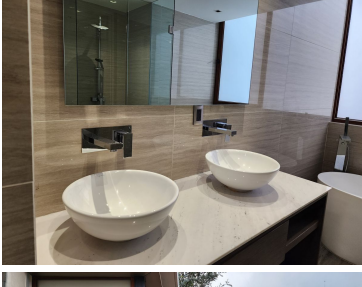

¡ENCONTRAMOS EL LUGAR PERFECTO PARA TI!