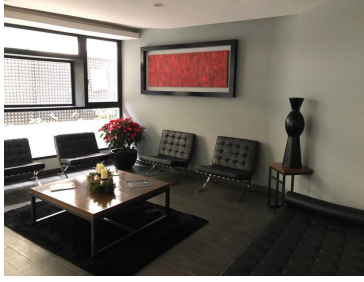

¡ENCONTRAMOS EL LUGAR PERFECTO PARA TI!

www.pinmx.com