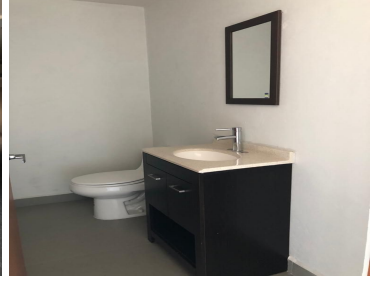

¡ENCONTRAMOS EL LUGAR PERFECTO PARA TI!

www.pinmx.com