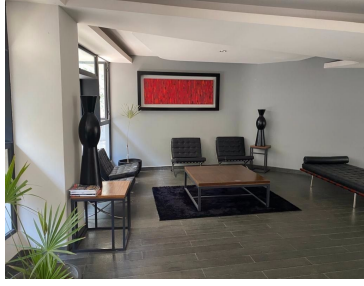

¡ENCONTRAMOS EL LUGAR PERFECTO PARA TI!

www.pinmx.com