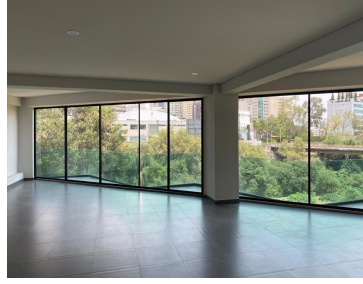

¡ENCONTRAMOS EL LUGAR PERFECTO PARA TI!

www.pinmx.com