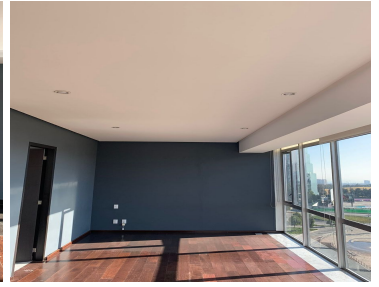

¡ENCONTRAMOS EL LUGAR PERFECTO PARA TI!

www.pinmx.com