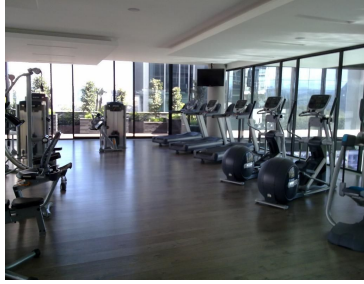

¡ENCONTRAMOS EL LUGAR PERFECTO PARA TI!

www.pinmx.com