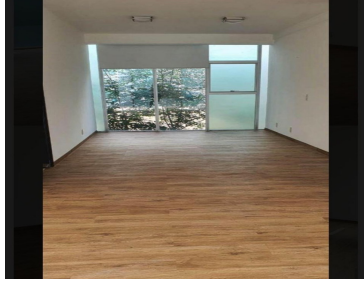

¡ENCONTRAMOS EL LUGAR PERFECTO PARA TI!

www.pinmx.com