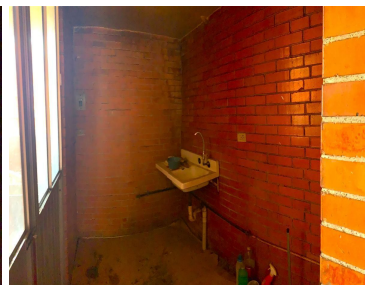

DATOS DEL VENDEDOR

Nombre: Inversionesinmobiliarias67@gm

Teléfono:5526571163

¡ENCONTRAMOS EL LUGAR PERFECTO PARA TI!

www.pinmx.com