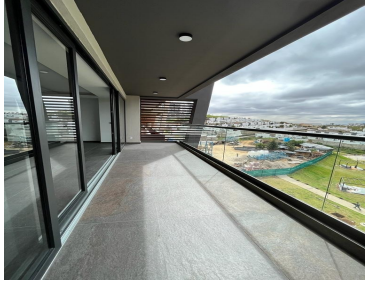

www.pinnmx.com