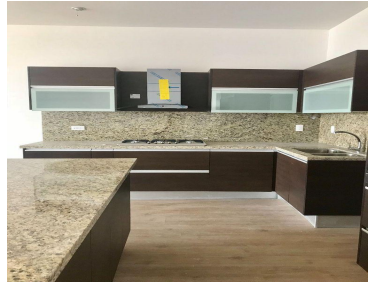

¡ENCONTRAMOS EL LUGAR PERFECTO PARA TI!