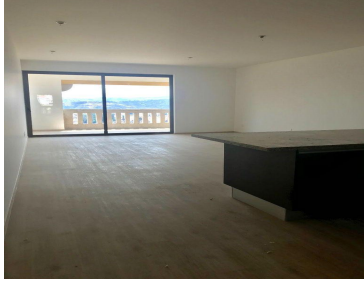

¡ENCONTRAMOS EL LUGAR PERFECTO PARA TI!