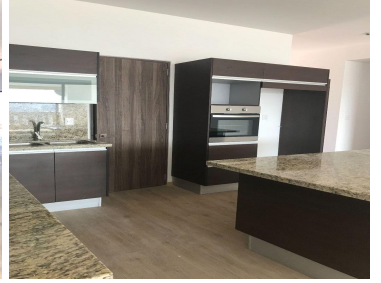

¡ENCONTRAMOS EL LUGAR PERFECTO PARA TI!