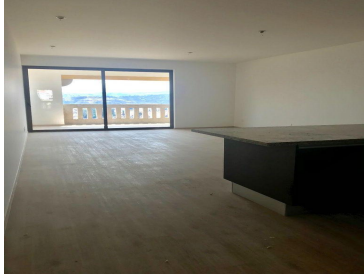

¡ENCONTRAMOS EL LUGAR PERFECTO PARA TI!