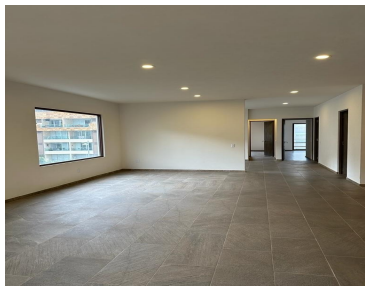

¡ENCONTRAMOS EL LUGAR PERFECTO PARA TI!

www.pinmex.com