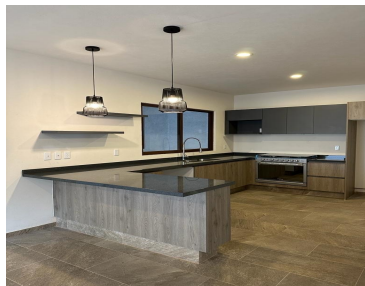

¡ENCONTRAMOS EL LUGAR PERFECTO PARA TI!

www.pinmex.com