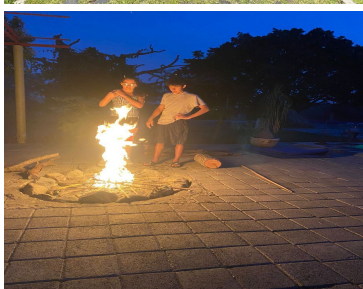

DATOS DEL VENDEDOR

Nombre: fortunainmuebles@gmail.com

Télefono:4421353124

¡ENCONTRAMOS EL LUGAR PERFECTO PARA TI!

www.pinmx.com