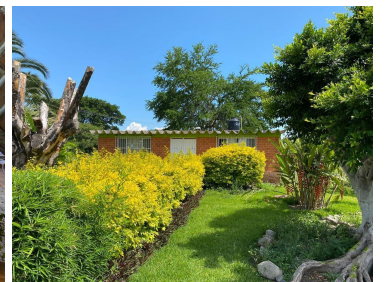

DATOS DEL VENDEDOR

Nombre: fortunainmuebles@gmail.com

Télefono:4421353124

¡ENCONTRAMOS EL LUGAR PERFECTO PARA TI!

www.pinmx.com