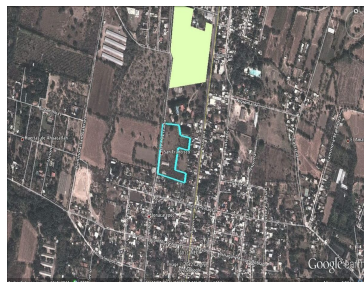

DATOS DEL VENDEDOR

Nombre: fortunainmuebles@gmail.com

Télefono:4421353124

¡ENCONTRAMOS EL LUGAR PERFECTO PARA TI!

www.pinmx.com