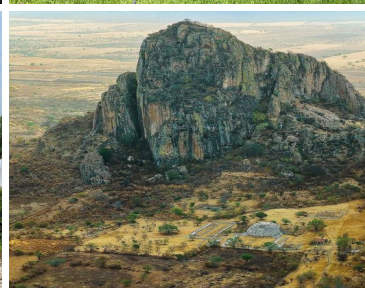

DATOS DEL VENDEDOR

Nombre: fortunainmuebles@gmail.com

Télefono:4421353124

¡ENCONTRAMOS EL LUGAR PERFECTO PARA TI!

www.pinmx.com