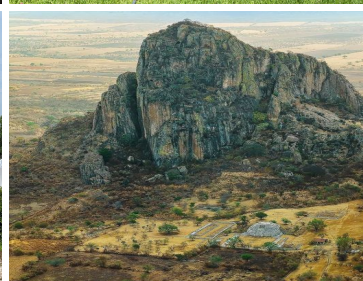

DATOS DEL VENDEDOR

Nombre: fortunainmuebles@gmail.com

Télefono:4421353124

¡ENCONTRAMOS EL LUGAR PERFECTO PARA TI!

www.pinmx.com