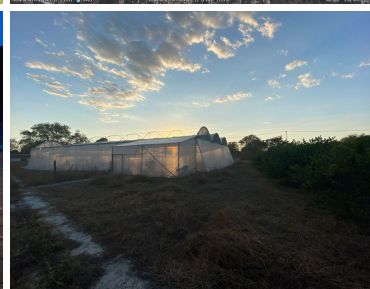

DATOS DEL VENDEDOR

Nombre: fortunainmuebles@gmail.com

Télefono:4421353124

¡ENCONTRAMOS EL LUGAR PERFECTO PARA TI!

www.pinmx.com