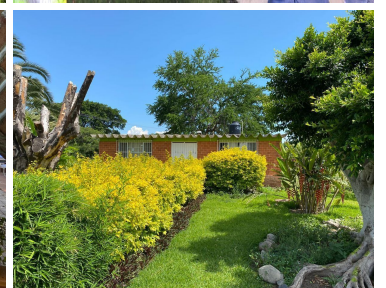

DATOS DEL VENDEDOR

Nombre: fortunainmuebles@gmail.com

Télefono:4421353124

¡ENCONTRAMOS EL LUGAR PERFECTO PARA TI!

www.pinmx.com