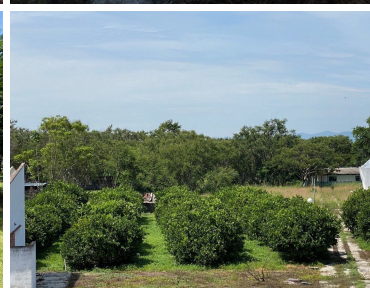

DATOS DEL VENDEDOR

Nombre: fortunainmuebles@gmail.com

Télefono:4421353124

¡ENCONTRAMOS EL LUGAR PERFECTO PARA TI!

www.pinmx.com