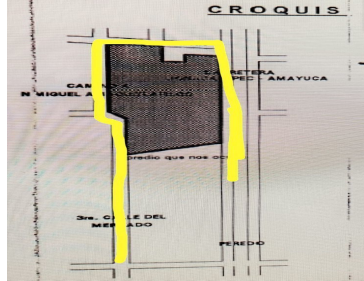

DATOS DEL VENDEDOR

Nombre: fortunainmuebles@gmail.com

Télefono:4421353124

¡ENCONTRAMOS EL LUGAR PERFECTO PARA TI!

www.pinmx.com