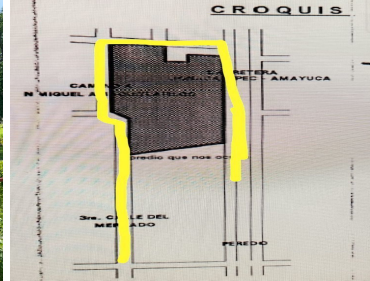

DATOS DEL VENDEDOR

Nombre: fortunainmuebles@gmail.com

Télefono:4421353124

¡ENCONTRAMOS EL LUGAR PERFECTO PARA TI!

www.pinmx.com