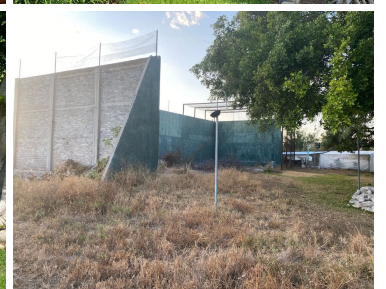

DATOS DEL VENDEDOR

Nombre: fortunainmuebles@gmail.com

Télefono:4421353124

¡ENCONTRAMOS EL LUGAR PERFECTO PARA TI!

www.pinmx.com