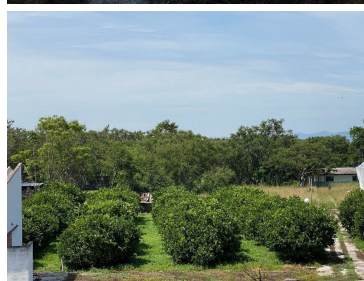

DATOS DEL VENDEDOR

Nombre: fortunainmuebles@gmail.com

Télefono:4421353124

¡ENCONTRAMOS EL LUGAR PERFECTO PARA TI!

www.pinmx.com