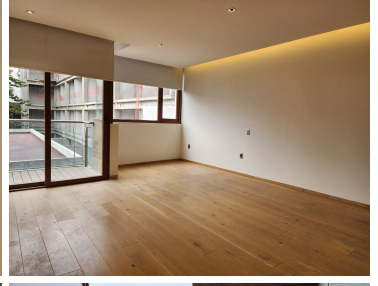

¡ENCONTRAMOS EL LUGAR PERFECTO PARA TI!