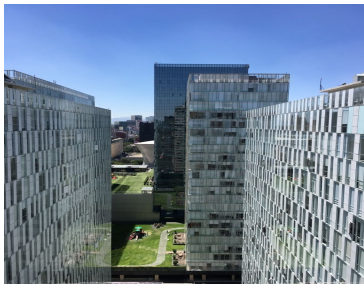

¡ENCONTRAMOS EL LUGAR PERFECTO PARA TI!

www.pinmx.com