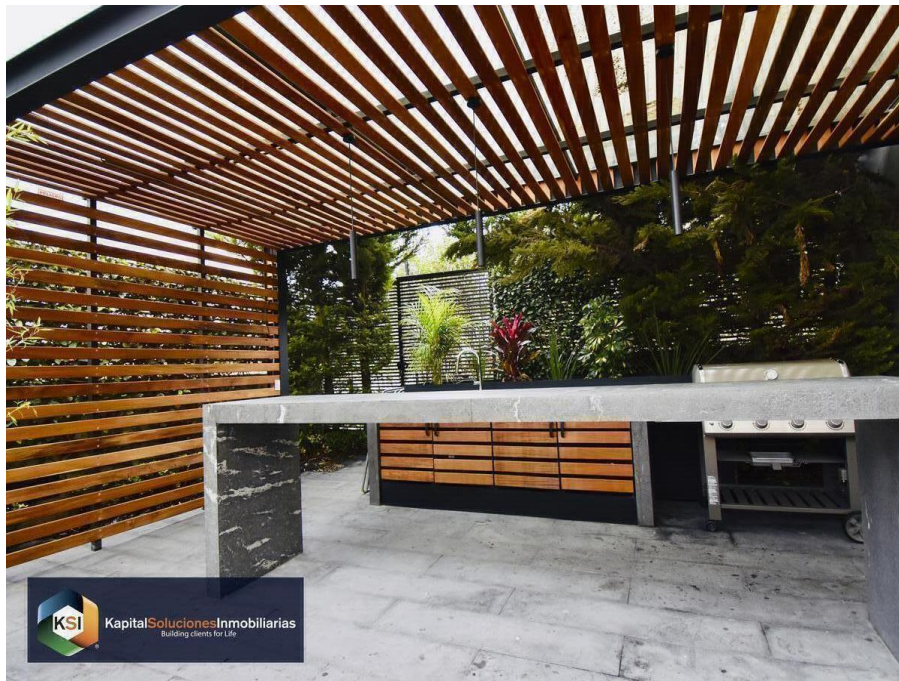

¡ENCONTRAMOS EL LUGAR PERFECTO PARA TI!

Código:
37106

$ 19,000.00 MXN

¡ENCONTRAMOS EL LUGAR PERFECTO PARA TI!

Departamento en Santa Fe - Punta Poniente

Calle: Av. Santa Fe **Col:** Santa Fe Cuajimalpa,
Cuajimalpa de Morelos, Ciudad de México

COMENTARIOS DEL VENDEDOR

Excelente departamento, con increíble vista, el departamento cuenta con 1 recamara con baño completo, sala comedor, cocina integral, area de lavado, 2 lugares de estacionamiento (no se estorban). El edificio cuenta con las siguientes amenidades: Alberca, jacuzzi, salón de eventos, gimnasio, salón infantil, centro de negocios. Vigilancia las 24 hrs. EasyBroker ID: EB-GP9240

1 1 74.00 1

DATOS DEL VENDEDOR

Nombre: marketing@kapitalsoluciones.com

Télefono:5566314632

¡ENCONTRAMOS EL LUGAR PERFECTO PARA TI!