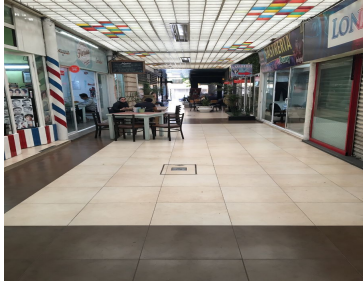

¡ENCONTRAMOS EL LUGAR PERFECTO PARA TI!

www.pinmx.com