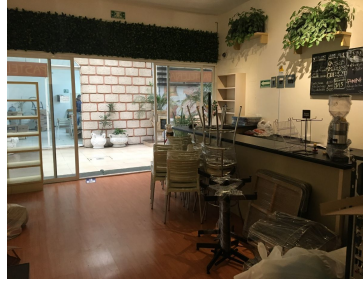

¡ENCONTRAMOS EL LUGAR PERFECTO PARA TI!

www.pinmx.com