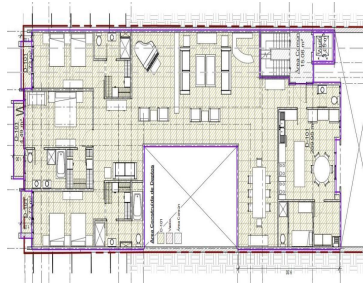

www.pinmx.com