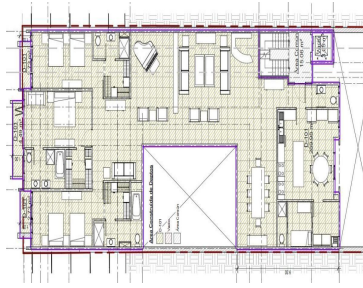

www.pinmx.com