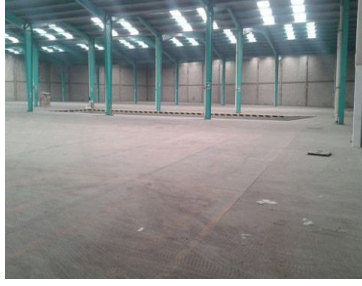

¡ENCONTRAMOS EL LUGAR PERFECTO PARA TI!

www.pinmex.com