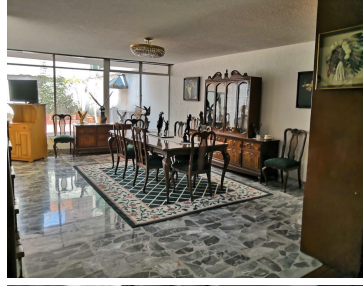

¡ENCONTRAMOS EL LUGAR PERFECTO PARA TI!