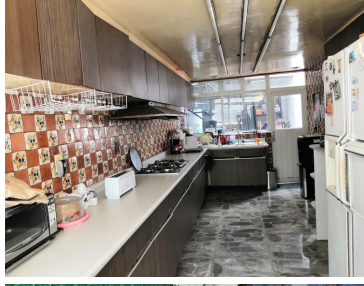

¡ENCONTRAMOS EL LUGAR PERFECTO PARA TI!