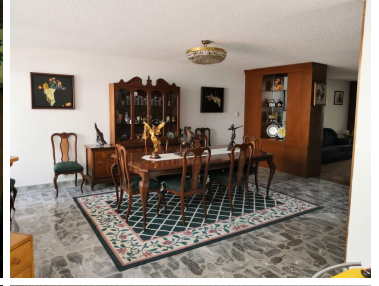

¡ENCONTRAMOS EL LUGAR PERFECTO PARA TI!