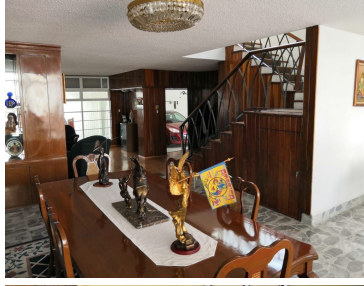

¡ENCONTRAMOS EL LUGAR PERFECTO PARA TI!