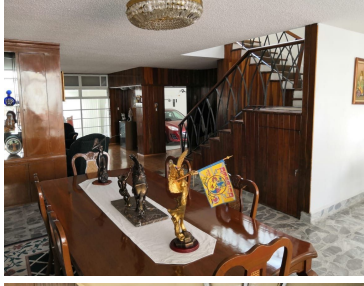

¡ENCONTRAMOS EL LUGAR PERFECTO PARA TI!