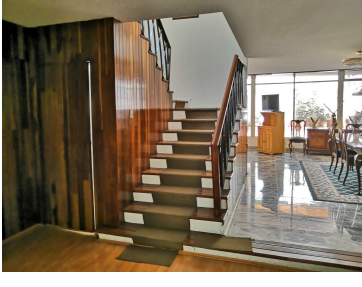

¡ENCONTRAMOS EL LUGAR PERFECTO PARA TI!