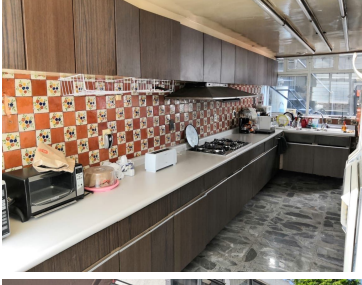

¡ENCONTRAMOS EL LUGAR PERFECTO PARA TI!