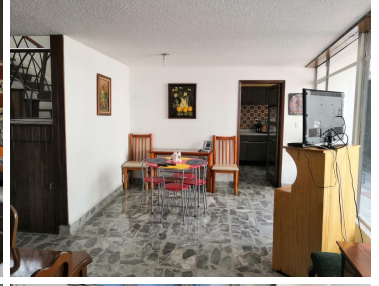

¡ENCONTRAMOS EL LUGAR PERFECTO PARA TI!