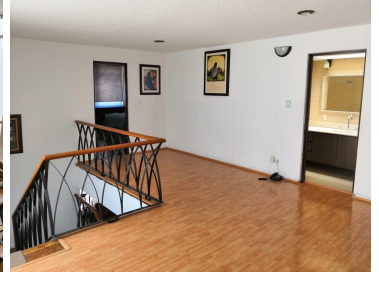

¡ENCONTRAMOS EL LUGAR PERFECTO PARA TI!