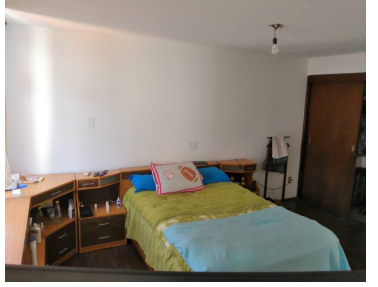

www.pinmx.com