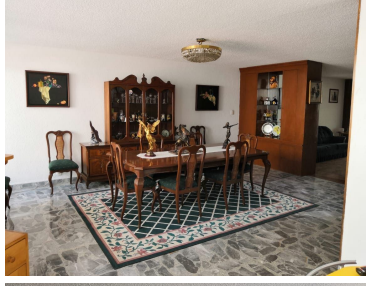

¡ENCONTRAMOS EL LUGAR PERFECTO PARA TI!