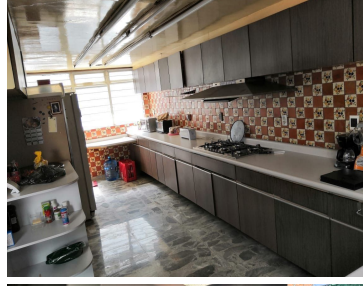

¡ENCONTRAMOS EL LUGAR PERFECTO PARA TI!