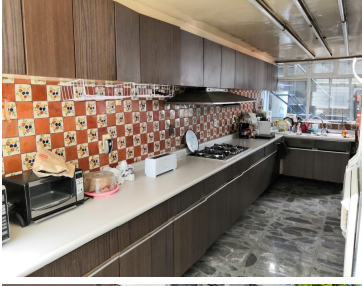

¡ENCONTRAMOS EL LUGAR PERFECTO PARA TI!