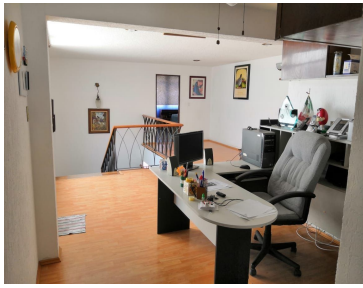

www.pinmx.com