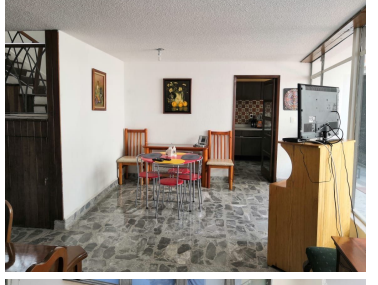

¡ENCONTRAMOS EL LUGAR PERFECTO PARA TI!