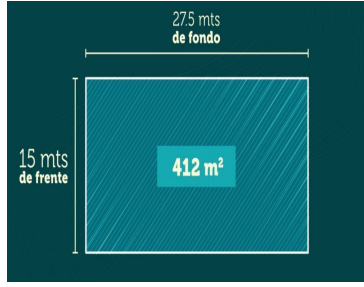

¡ENCONTRAMOS EL LUGAR PERFECTO PARA TI!

www.pinnmx.com