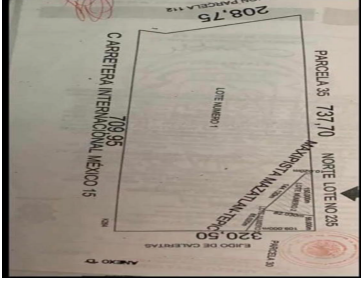

¡ENCONTRAMOS EL LUGAR PERFECTO PARA TI!

www.pinmx.com