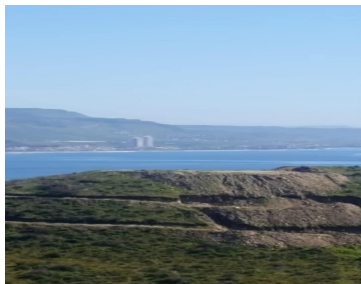

¡ENCONTRAMOS EL LUGAR PERFECTO PARA TI!

www.pinmx.com