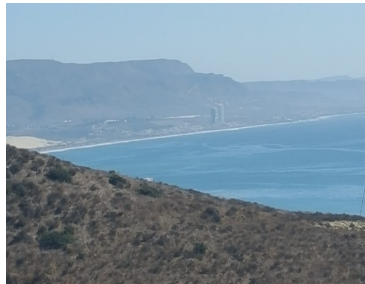

¡ENCONTRAMOS EL LUGAR PERFECTO PARA TI!

www.pinmx.com