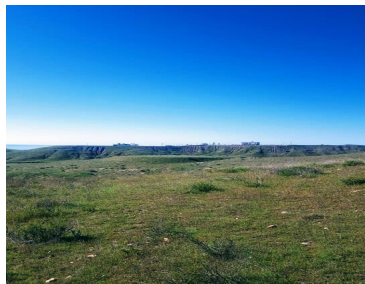

¡ENCONTRAMOS EL LUGAR PERFECTO PARA TI!

www.pinmx.com