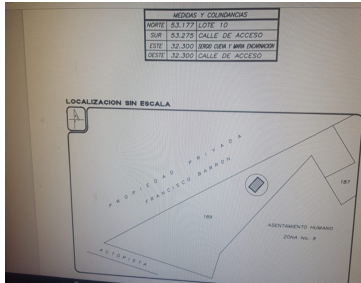

¡ENCONTRAMOS EL LUGAR PERFECTO PARA TI!

www.pinmx.com