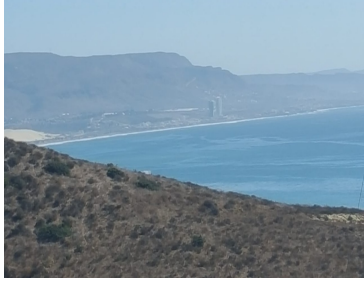

¡ENCONTRAMOS EL LUGAR PERFECTO PARA TI!

www.pinmx.com