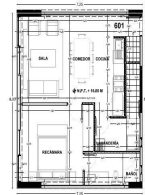

COMENTARIOS DEL VENDEDOR

DEPARTAMENTO PENTHOUSE DE DOS PLANTAS EN VENTA Moderno desarrollo de dos torres de departamentos de lujo con hermosas áreas verdes y con ubicación privilegiada. Cuenta con: 60 m2 habitables + 54 m2 de roofgarden Sexto Piso 1 recamara 1.5 baños Cocina integral con campana Plancha de granito Cuarto de lavado 1 cajón de estacionamiento + apilaaautos (2 autos) ACABADOS - Enduelado - Porcelanato - Laminado \$5,324,000.00. EasyBroker ID: EB-FP0765

PENTHOUSE DOS PLANTAS
60 m² habitables - 54 m² de roofgarden
Sexto Piso / Vista - Patio Interior / Orientación - N.O.
1 recámara
1.5 baños
Cocina integral con campana
Plancha de granito
Cuarto de lavado
Tejón de estacionamiento + apilaautos (2 autos)

ACABADOS
- Enducado
- Porcelanato
- Laminado

Nivel 5
58,00 m² Habitables

Nivel 6
24,80 m² Habitables
33,20 m² Terraza

www.pinmx.com