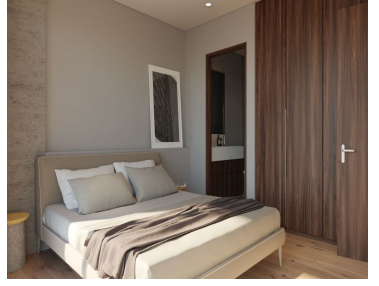

¡ENCONTRAMOS EL LUGAR PERFECTO PARA TI!

$5.324.000.00

- Enganche 20% a la firma del contrato.
- Se liquida contra entrega
- Entrega, Agosto 2020

PENTHOUSE DOS PLANTAS
60 m² habitables - 54 m² de roofgarden
Sexto Piso / Vista - Patio Interior / Orientación - N.O.
1 recámara
1.5 baños
Cocina integral con campana
Plancha de granito
Cuarto de lavado
Tejón de estacionamiento + apilaautos (2 autos)

ACABADOS
- Enducado
- Porcelanato
- Laminado

www.pinmx.com