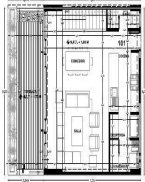

**TOWNHOUSE DE DOS PLANTAS**

- 120 m<sup>2</sup> habitables - 18 m<sup>2</sup> de patio/deck
- Planta Baja / Vista - Patio Interior / Orientación - N.O.
- 2 recamaras con walk in closet
- 2.5 banos
- Cocina integral con barra y campana
- Plancha de granito
- Cuarto de lavado
- 2 cajones de estacionamiento independientes

**ACABADOS**

- Enduelado
- Porcelanato
- Laminado

Planta Baja  
50 m<sup>2</sup> habitables  
21.16 m<sup>2</sup> Terraza

Nivel 1  
58 m<sup>2</sup> habitables

[www.pinmx.com](http://www.pinmx.com)