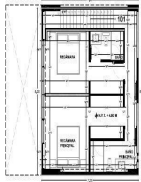

**TOWNHOUSE DE DOS PLANTAS**

- 120 m<sup>2</sup> habitables - 18 m<sup>2</sup> de patio/deck
- Planta Baja / Vista - Patio Interior / Orientación - N.O.
- 2 recamaras con walk in closet
- 2.5 banos
- Cocina integral con barra y campana
- Plancha de granito
- Cuarto de lavado
- 2 cajones de estacionamiento independientes

**ACABADOS**

- Enduelado
- Porcelanato
- Laminado

Planta Baja  
50 m<sup>2</sup> habitables  
21.16 m<sup>2</sup> Terraza

Nivel 1  
58 m<sup>2</sup> habitables

[www.pinmx.com](http://www.pinmx.com)