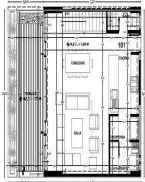

TOWNHOUSE DE DOS PLANTAS

- 120 m² habitables - 18 m² de patio/deck
- Planta Baja / Vista - Patio Interior / Orientación - N.O.
- 2 recamaras con walk in closet
- 2.5 baños
- Cocina integral con barra y campana
- Plancha de granito
- Cuarto de lavado
- 2 cajones de estacionamiento independientes

ACABADOS

- Enduelado
- Porcelanato
- Laminado

Planta Baja
50 m² habitables
21.16 m² Terraza

Nivel 1
58 m² habitables

www.pinmx.com