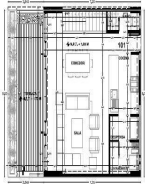

TOWNHOUSE DE DOS PLANTAS

- 120 m² habitables - 18 m² de patio/deck
- Planta Baja / Vista - Patio Interior / Orientación - N.O.
- 2 recamaras con walk in closet
- 2.5 banos
- Cocina integral con barra y campana
- Plancha de granito
- Cuarto de lavado
- 2 cajones de estacionamiento independientes

ACABADOS

- Enducado
- Porcelanato
- Laminado

Planta Baja
50 m² habitables
21.16 m² Terraza

Nivel 1
58 m² habitables

www.pinmx.com