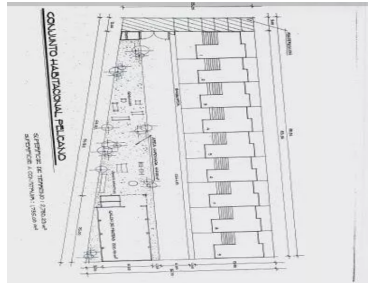

www.pinmx.com