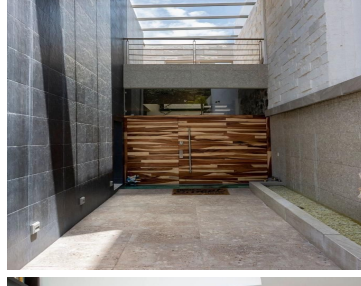

¡ENCONTRAMOS EL LUGAR PERFECTO PARA TI!

www.pinmx.com