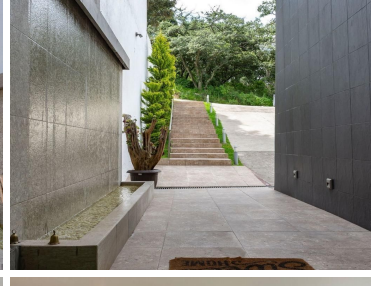

¡ENCONTRAMOS EL LUGAR PERFECTO PARA TI!

www.pinmx.com