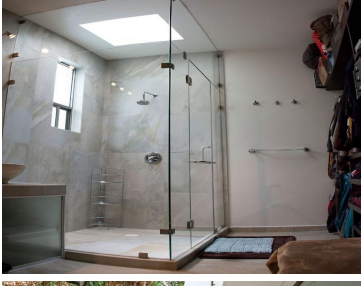

¡ENCONTRAMOS EL LUGAR PERFECTO PARA TI!

www.pinmx.com