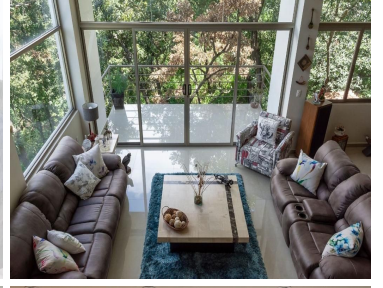

¡ENCONTRAMOS EL LUGAR PERFECTO PARA TI!

www.pinmx.com