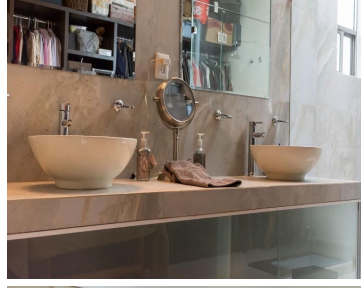

¡ENCONTRAMOS EL LUGAR PERFECTO PARA TI!

www.pinmx.com