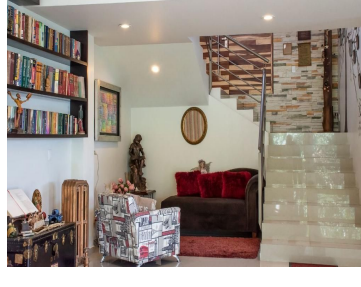

¡ENCONTRAMOS EL LUGAR PERFECTO PARA TI!

www.pinmx.com