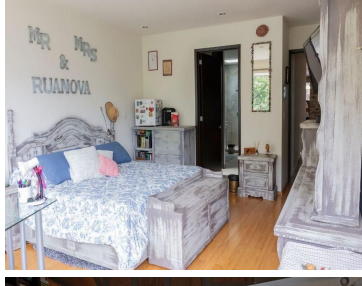

¡ENCONTRAMOS EL LUGAR PERFECTO PARA TI!

www.pinmx.com