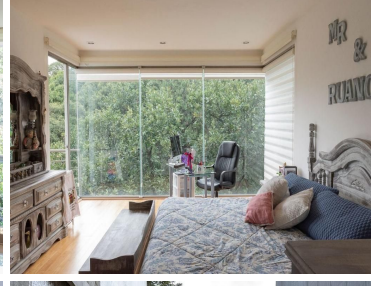

¡ENCONTRAMOS EL LUGAR PERFECTO PARA TI!

www.pinmx.com