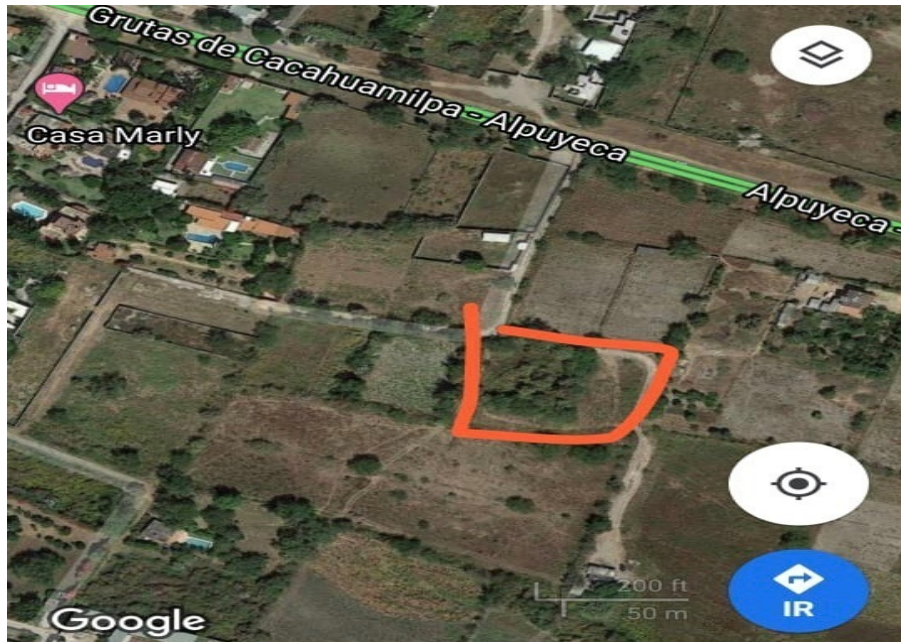

¡ENCONTRAMOS EL LUGAR PERFECTO PARA TI!

Código:  
37225

\$ 530,000.00 MXN

¡ENCONTRAMOS EL LUGAR PERFECTO PARA TI!

### Terreno en venta en Alpuyeca

Calle: Campo Coaxcomac Col: Alpuyeca,  
Xochitepec, Morelos

### COMENTARIOS DEL VENDEDOR

Terreno en venta en carretera grutas de Cacahuamilpa- Alpuyeca . Terreno plano de 1650m2 Uso habitacional / doméstico. EasyBroker ID: EB-GK2201