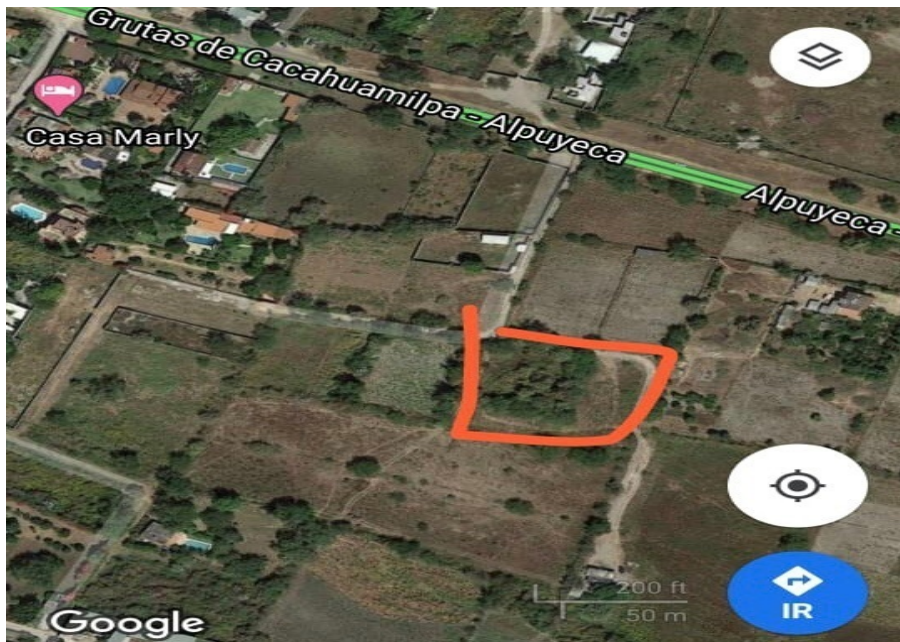

¡ENCONTRAMOS EL LUGAR PERFECTO PARA TI!

Código:  
37225

\$ 530,000.00 MXN

¡ENCONTRAMOS EL LUGAR PERFECTO PARA TI!

**Terreno en venta en Alpuyecá**  
**Calle:** Campo Coaxcomac **Col:** Alpuyecá,  
Xochitepec, Morelos

#### COMENTARIOS DEL VENDEDOR

Terreno en venta en carretera grutas de Cacahuamilpa- Alpuyecá . Terreno plano de 1650m2 Uso habitacional / doméstico. EasyBroker ID: EB-GK2201