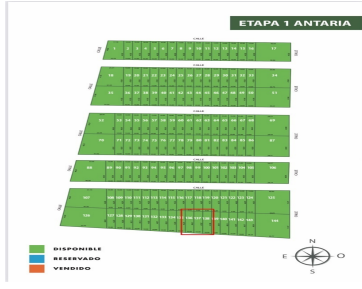

¡ENCONTRAMOS EL LUGAR PERFECTO PARA TI!

www.pinmx.com