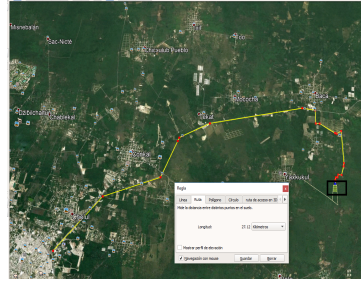

¡ENCONTRAMOS EL LUGAR PERFECTO PARA TI!

www.pinmx.com