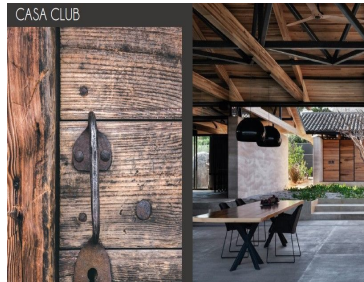

DATOS DEL VENDEDOR

Nombre: isierra@grupobinder.com

Teléfono: 5553937902

¡ENCONTRAMOS EL LUGAR PERFECTO PARA TI!

www.pinmex.com