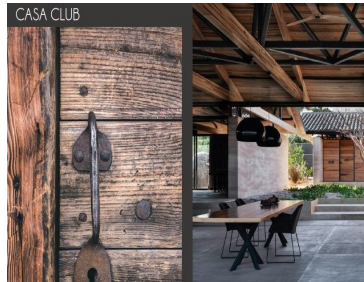

DATOS DEL VENDEDOR

Nombre: isierra@grupobinder.com

Teléfono: 5553937902

¡ENCONTRAMOS EL LUGAR PERFECTO PARA TI!

www.pinmx.com