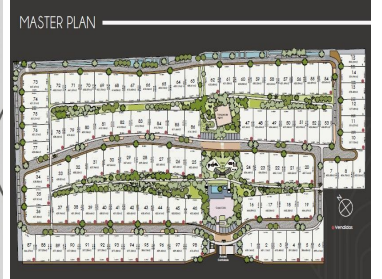

DATOS DEL VENDEDOR

Nombre: isierra@grupobinder.com

Télefono:5553937902

¡ENCONTRAMOS EL LUGAR PERFECTO PARA TI!

www.pinmx.com