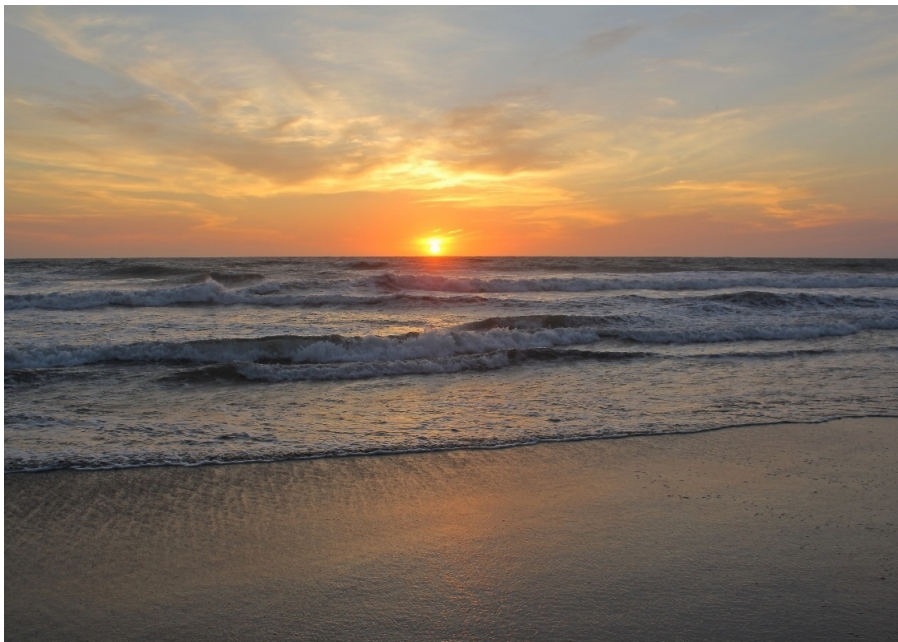

¡ENCONTRAMOS EL LUGAR PERFECTO PARA TI!

Código:
37239

\$ 26,000,000.00 MXN

¡ENCONTRAMOS EL LUGAR PERFECTO PARA TI!

Terreno con vista al mar en Playa El Caimanero a 70 km de Mazatlán, Sinaloa.

**Calle: Col: El Walamo,
Mazatlán, Sinaloa**

COMENTARIOS DEL VENDEDOR

Terreno con vista al mar en Playa El Caimanero a 70 km de Mazatlán, Sinaloa. Incluye: •Concesión de playa privada de 230 metros frente al mar. •30 lotes con clave catastral c/u. EasyBroker ID: EB-GD1425