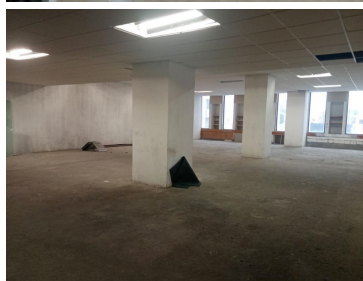

DATOS DEL VENDEDOR

Nombre: avertano@martinezbienesraice

Télefono:5570372675

¡ENCONTRAMOS EL LUGAR PERFECTO PARA TI!

www.pinmx.com