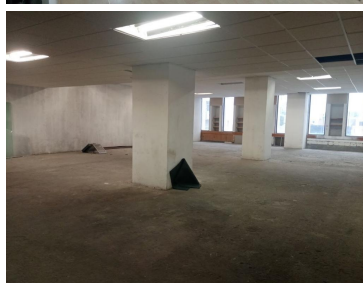

DATOS DEL VENDEDOR

Nombre: avertano@martinezbienesraice

Télefono:5570372675

¡ENCONTRAMOS EL LUGAR PERFECTO PARA TI!

www.pinmx.com