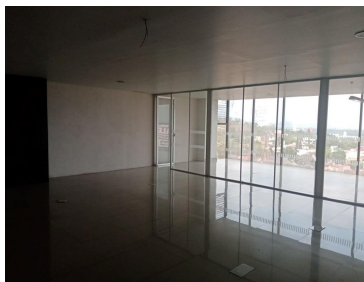

DATOS DEL VENDEDOR

Nombre: avertano@martinezbienesraice

Télefono:5570372675

¡ENCONTRAMOS EL LUGAR PERFECTO PARA TI!

www.pinmx.com