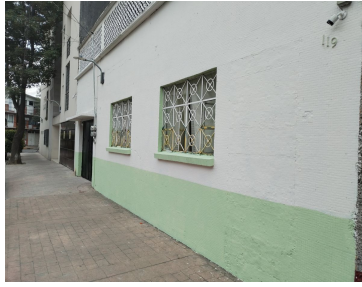

¡ENCONTRAMOS EL LUGAR PERFECTO PARA TI!

www.pinmx.com