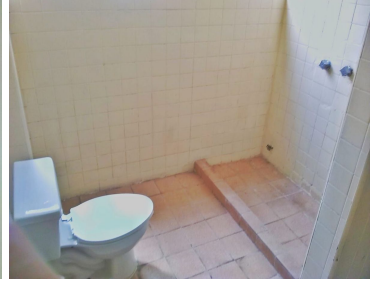

¡ENCONTRAMOS EL LUGAR PERFECTO PARA TI!

www.pinmx.com