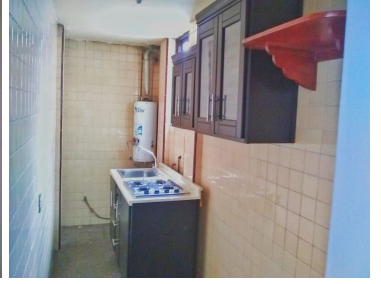

¡ENCONTRAMOS EL LUGAR PERFECTO PARA TI!

www.pinmx.com