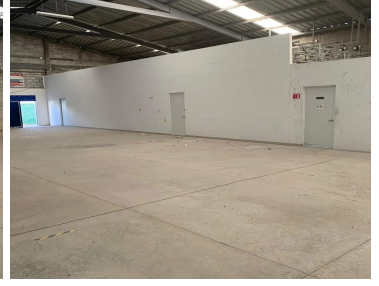

¡ENCONTRAMOS EL LUGAR PERFECTO PARA TI!

www.pinmx.com