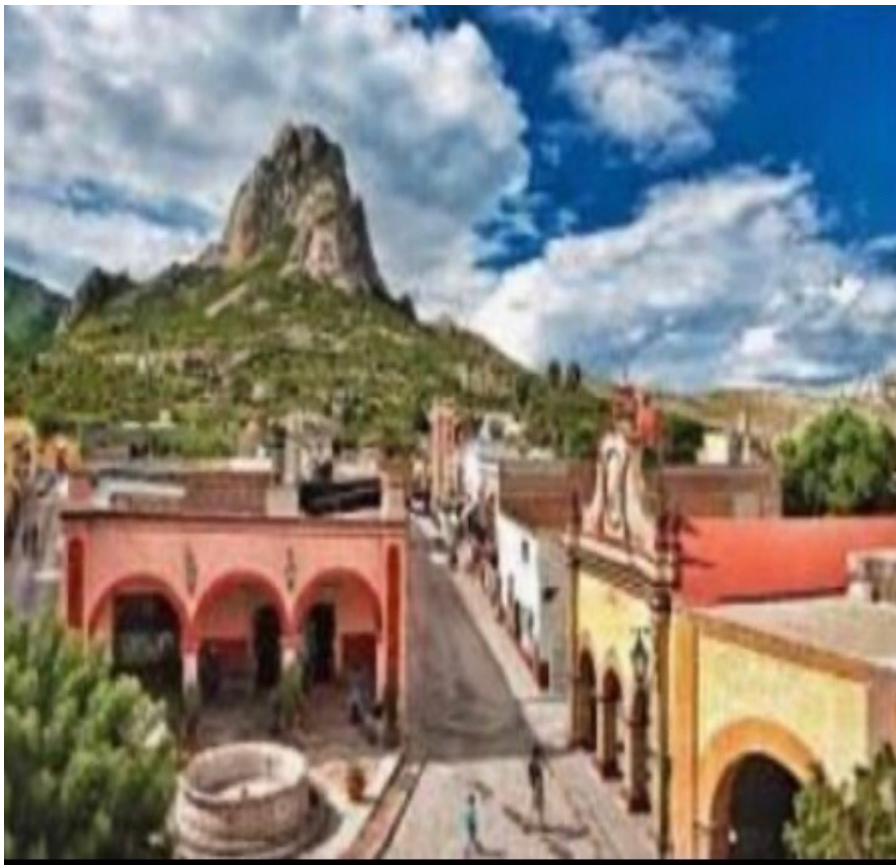

¡ENCONTRAMOS EL LUGAR PERFECTO PARA TI!

Código:
37299

\$ 1,500.00 MXN

¡ENCONTRAMOS EL LUGAR PERFECTO PARA TI!

2 Ha en venta, Peña de Bernal, Pueblo Mágico

Calle: Col: Bernal,
Ezequiel Montes, Querétaro

COMENTARIOS DEL VENDEDOR

TERRENO CAMPESTRE EN VENTA EN PEÑA DE BERNAL, PUEBLO MÁGICO. Espectacular vista a la Peña!!! Superficie 20,000 m2 precio \$1,500 m2 Informes Maricela Feregrino Ramos 442 160 9687. EasyBroker ID: EB-NK3452