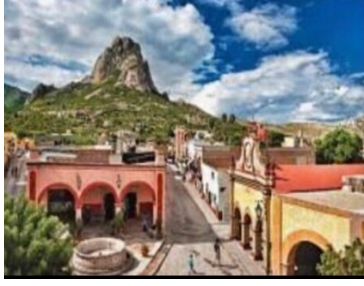

¡ENCONTRAMOS EL LUGAR PERFECTO PARA TI!

www.pinmex.com