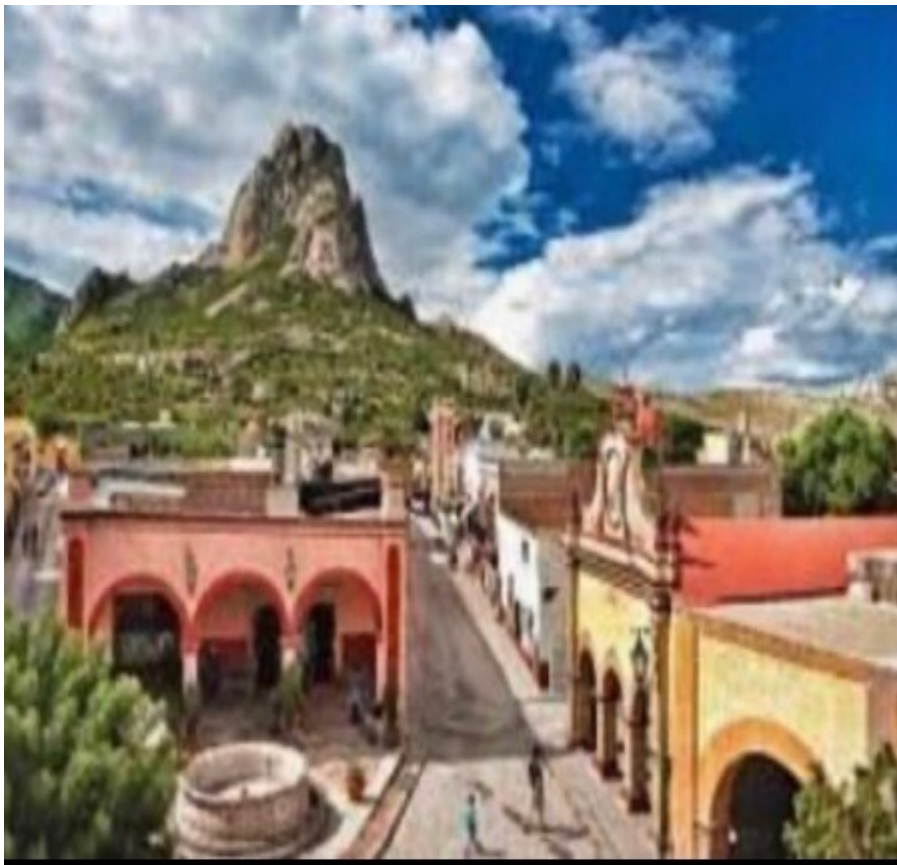

¡ENCONTRAMOS EL LUGAR PERFECTO PARA TI!

Código:
37299

\$ 1,500.00 MXN

¡ENCONTRAMOS EL LUGAR PERFECTO PARA TI!

2 Ha en venta, Peña de Bernal, Pueblo Mágico

Calle: Col: Bernal,
Ezequiel Montes, Querétaro

COMENTARIOS DEL VENDEDOR

TERRENO CAMPESTRE EN VENTA EN PEÑA DE BERNAL, PUEBLO MÁGICO. Espectacular vista a la Peña!!! Superficie 20,000 m2 precio \$1,500 m2 Informes Maricela Feregrino Ramos 442 160 9687. EasyBroker ID: EB-NK3452