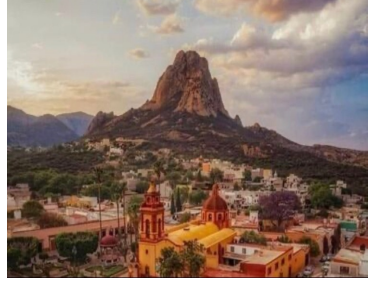

¡ENCONTRAMOS EL LUGAR PERFECTO PARA TI!

www.pinmex.com